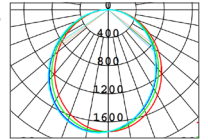

대체조명	
PGM / PJM PGT / PJT	CFL
40 W	80 W

- 조사각도 110°

번호	제품사진	모델명	광효율(lm/W)	총광속(lm)	크기(mm)	무게(Kg)	소비전력(W)	입력전원 (Vac)	종류
1		PGM100 - 40G	115	4,600	640 X 640 X 22	3.3	40 W	AC 220V 60Hz	스탠다드
2		PJM100 - 40G	110	4,400	1,300 X 330 X 22	3.5			
3		PGT100 - 40G	115	4,600	603 X 603 X 28	3.3			
4		PJT100 - 40G	110	4,400	1,215 X 298 X 28	3.1			