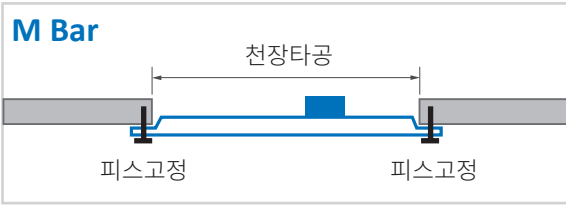

### 엣지 타입의 장점

- 레이저 엠보싱 패턴방식의 LDP (Light Guide Panel) 사용함
- 베젤 두께의 최소화로 발광면적의 최대화 실현 가능함
- Slim & Simple 디자인
- 별레등의 이물이 침투할 수 없는 밀폐형 구조
- 눈의 피로도를 저하시켜 업무 및 학습 효율이 높아짐

직하형(Direct)방식

엣지형(Edge)방식

### 경제성 분석

적용 기준 : 100원/kWh, 1일 365일, 12시간 / 일 사용

형광등 (PFL 36W 3등) → 아이스파이프 LED 평판등 40W

소비전력(W)	광효율(lm/W)	연간 전기료(원)
약 63% 절약 108 → 40	약 56% 절약 80 → 125	약 29,784원 절감 47304 → 17520

## 설치 타입

PJM100-40W / PGM100-40W

**M BAR** : 천장을 타공 후 BODY를 매입하여 구조물 밖에서 볼트로 체결하는 타입

PJT100-40W / PGT100-40W

**T BAR** : T자형 구조물 위에 올려 설치하는 타입