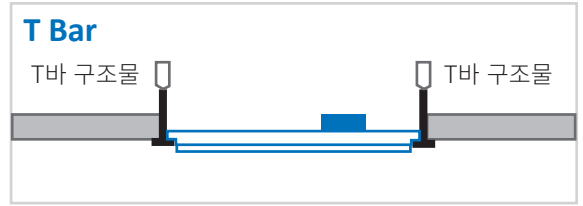

T BAR : T자형 구조물 위에 올려 설치하는 타입

적용 장소

사무실

복도

매장

거실

주방

포장 사양

제품 규격		제품 규격	
PJM100-40W	PJT100-40W	PGM100-40W	PGT100-40W
날개 포장	전체 포장 *PJM100-40W, PJT100-40W Box 공용	날개 포장	전체 포장 *PGM100-40W, PGT100-40W Box 공용
팔레트 규격 5R * 3R * 8L = 120		팔레트 규격 5R * 4R * 8L = 160	

⚠ 주의 사항

- 진동이 심한 구조물 또는 설비에 설치하지 마십시오.
- 습기가 많은 곳에 설치하지 마십시오.
- 조광기에 붙여 사용하지 마십시오.
- 이상고온으로 밝기가 낮아질 수 있습니다.
- 일 권장 작동시간을 준수하여 주십시오.
- 설치 전 사용설명서 읽고 올바르게 사용해 주십시오.