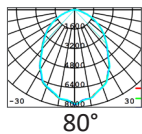

- 규격 : Ø 276 x 146 mm
- 무게 : 2.1 kg (4.6 lbs)
- 하우징 소재 : 폴리카보네이트
- IP등급 : IP66 (실외용)
- 히트싱크 : 구리 소재, 아이스파이프 유체동압 기술 적용
- 작동 온도 : -30°C~50°C (-22°F~122°F)

광학 특성

- 총광량 (@5700K) : 16,000 lm
- 대체출력 : MH400W
- 광효율 : 160 lm/W
- 색온도(K) : 3000K, 5700K
- LED칩 정격수명 : 50,000 시간 (상온 25°C 기준)
※ LED 칩 수명과 제품 수명은 차이가 있습니다.
※ 사용 온도가 높을 경우 수명이 짧아질 수 있습니다
- 연색지수 : 80 Ra
- 조사각도 : - 80°(클리어 스탠다드)
- 45°, 60°, 110°(커버렌즈)
- 130° (돔디퓨저), 65° (리플렉터)