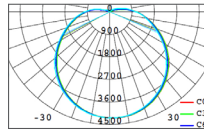

- 규격 : Ø 276 x 146 mm
- 무게 : 2.1 kg (4.6 lbs)
- 하우징 소재 : 폴리카보네이트
- IP등급 : IP66 (실외용)
- 히트싱크 : 구리 소재, 아이스파이프 유체동압 기술 적용
- 작동 온도 : -30°C~50°C (-22°F~122°F)

광학 특성

- 총광량 (@5700K) : 16,000 lm
- 대체출력 : MH400W
- 광효율 : 160 lm/W
- 색온도(K) : 3000K, 5700K
- LED칩 정격수명 : 50,000 시간 (상온 25°C 기준)
※ LED 칩 수명과 제품 수명은 차이가 있습니다.
※ 사용 온도가 높을 경우 수명이 짧아질 수 있습니다
- 연색지수 : 80 Ra
- 조사각도 : - 80°(클리어 스탠다드)
- 45°, 60°, 110°(커버렌즈)
- 130° (돔디퓨저), 65° (리플렉터)

옵 션

• 커버 옵션

45°, 60°, 110°
커버 렌즈

45°

돔디퓨저

130°

리플렉터

65°