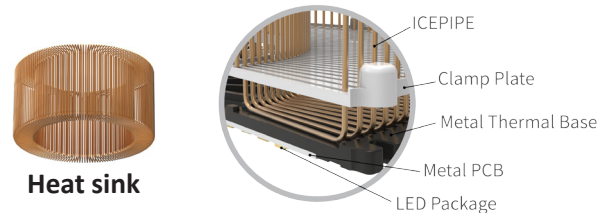

FLOOD LIGHT

LED 투광등

HB2000-100 프리미엄

[실외용]

제품 사양

전기적 특성

- 정격전압 : AC 120 - 277 V, 50/60 Hz
- 디밍제어 : 3 in 1 디밍 제어 (0-10V, PWM, Resistance)
- 서지보호회로 : 4 kV
- 역률(PF) : > 0.9
- THD : < 15%

구조적 특성

- 규격 : Ø 276 x 146 mm
- 무게 : 2.1 kg (4.6 lbs)
- 하우징 소재 : 폴리카보네이트
- IP등급 : IP66 (실외용)
- 히트싱크 : 구리 소재, 아이스파이프 유체동압 기술 적용
- 작동 온도 : -30°C~50°C (-22°F~122°F)

광학 특성

- 총광량 (@5700K) : 16,000 lm
- 대체출력 : MH400W
- 광효율 : 160 lm/W
- 색온도(K) : 3000K, 5700K
- LED칩 정격수명 : 50,000 시간 (상온 25°C 기준)
※ LED 칩 수명과 제품 수명은 차이가 있습니다.
※ 사용 온도가 높을 경우 수명이 짧아질 수 있습니다
- 연색지수 : 80 Ra
- 조사각도 : - 80°(클리어 스탠다드)
- 45°, 60°, 110°(커버렌즈)
- 130° (돔디퓨저), 65° (리플렉터)

아이스파이프 특징

아이스파이프의 독보적인 방열기술

아이스파이프 히트싱크는 구리 소재 히트싱크의 내부에 유체동압 특허기술(FDP)을 적용한 고급 방열 시스템입니다. 파이프 내부의 작동유체가 기화와 액화를 반복하며 조명의 열을 빠르게 방출시키는 구조로, 알루미늄 히트싱크 대비 200배 빠른 열 전도성으로 (40,000 W/m·K) 최고의 방열 성능을 구현합니다.

- 특허받은 FDP(Fluid Dynamic Pressure Technology) 설계
- 타사 알루미늄 히트싱크 대비 200배 빠른 열 전도율
- 공기역학적인 설계로 공기흐름 극대화