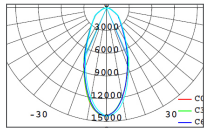

옵 션

• 커버 옵션

45°

• 설치 옵션

• 디밍 옵션

- 조명 (표준)
- 조명 + 디밍 컨트롤러(옵션)

- 0 / 1-10V / PWM / resistance dimming
- 동작 / 조도센서
- 무선 / 유선제어 가능

설 치 장 소

포 장 사 양

타입	단품 박스	팔레트	20피트 컨테이너	팔레트 수량
수량	1	90	900 (10 팔레트)	3R x 3R x 10L = 90 (개)
규격(mm)	315 x 315 x 181	1100 x 1100 x 1960	5500 x 2200 x 1960	
총중량(kg)	2.62	253	2,530	
CBM	0.018	2.37	23.70	

⚠ 주의 사항

- 직류 전원 (DC) 및 안정기에 직접 사용하지 마십시오.
- 밀폐된 곳에 설치하지 마십시오.
- 당사가 제공하는 것 이외에는 설치하지 마십시오.
- 일 권장 작동시간을 준수하여 주십시오.
- 사용 설명서를 반드시 잘 읽고 올바르게 사용해 주십시오.

Add. #1309 Byucksan 6-cha, 219, Gasan digital 1-ro, Geumcheon-gu, Seoul, Korea 08501
Tel. +82-2-861-0010 Fax. +82-2-2084-9090 Homepage. www.icepipeLED.com

Made in Korea. All products are manufactured in Seoul.

ICEPIPE
www.icepipeLED.com
We try to be 30% better