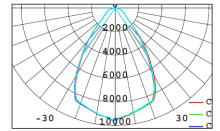

옵 션

• 커버 옵션

45°, 60°, 110°
커버 렌즈

45°

돔디퓨저

130°

리플렉터

65°