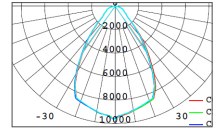

- 특허받은 FDP(Fluid Dynamic Pressure Technology) 설계
- 타사 알루미늄 히트싱크 대비 200배 빠른 열 전도율
- 공기역학적인 설계로 공기흐름 극대화

옵 션

• 커버 옵션

45°, 60°, 110°
커버 렌즈

45°

데미퓨저

130°

리플렉터