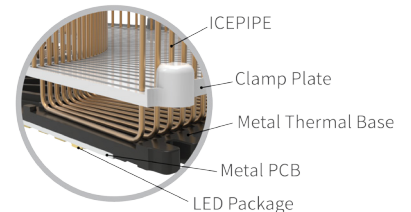

- 규격 : Ø 276 x 146 mm
- 무게 : 2.1 kg (4.6 lbs) *파워포함
- 하우징 소재 : 폴리카보네이트
- IP등급 : IP66 (실외용)
- 히트싱크 : 구리 소재, 아이스파이프 유체동압 기술 적용
- 작동 온도 : -30°C~50°C (-22°F~122°F)

광학 특성

- 총광량 (@5700K) : 12,000 lm
- 대체출력 : MH250W
- 광효율 : 160 lm/W
- 색온도 : 3000K, 5700K
- LED칩 정격수명 : 50,000 시간 (상온 25°C 기준)
※ LED 칩 수명과 제품 수명은 차이가 있습니다.
※ 사용 온도가 높을 경우 수명이 짧아질 수 있습니다
- 연색지수 : 80 Ra
- 조사각도 : - 80°(클리어 스탠다드)
- 45°, 60°, 110°(커버렌즈)
- 130°(돔디퓨저), 65°(리플렉터)

아이스파이프 특징

아이스파이프의 독보적인 방열기술

아이스파이프 히트싱크는 구리 소재 히트싱크의 내부에 유체동압 특허기술(FDP)을 적용한 고급 방열 시스템입니다. 파이프 내부의 작동유체가 가화와 액화를 반복하며 조명의 열을 빠르게 방출시키는 구조로, 알루미늄 히트싱크 대비 200배 빠른 열 전도성으로 (40,000 W/m·K) 최고의 방열 성능을 구현합니다.

Heat sink

- 특허받은 FDP(Fluid Dynamic Pressure Technology) 설계
- 타사 알루미늄 히트싱크 대비 200배 빠른 열 전도율
- 공기역학적인 설계로 공기흐름 극대화

옵 션

• 커버 옵션

45°, 60°, 110°
커버 렌즈

45°

데미퓨저

130°

리플렉터