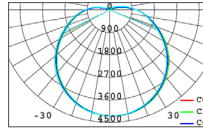

- 규격 : Ø 276 x 146 mm
- 무게 : 2.1 kg (4.6 lbs) *파워포함
- 하우징 소재 : 폴리카보네이트
- IP등급 : IP66 (실외용)
- 히트싱크 : 구리 소재, 아이스파이프 유체동압 기술 적용
- 작동 온도 : -30°C~50°C (-22°F~122°F)

광학 특성

- 총광량 (@5700K) : 12,000 lm
- 대체출력 : MH250W
- 광효율 : 160 lm/W
- 색온도 : 3000K, 5700K
- LED칩 정격수명 : 50,000 시간 (상온 25°C 기준)
※ LED 칩 수명과 제품 수명은 차이가 있습니다.
※ 사용 온도가 높을 경우 수명이 짧아질 수 있습니다
- 연색지수 : 80 Ra
- 조사각도 : - 80°(클리어 스탠다드)
- 45°, 60°, 110°(커버렌즈)
- 130°(돔디퓨저), 65°(리플렉터)

- 특허받은 FDP(Fluid Dynamic Pressure Technology) 설계
- 타사 알루미늄 히트싱크 대비 200배 빠른 열 전도율
- 공기역학적인 설계로 공기흐름 극대화

옵 션

• 커버 옵션

45°, 60°, 110°
커버 렌즈

45°

데미퓨저

130°

리플렉터