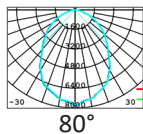

- 규격 : Ø 276 x 146 mm
- 무게 : 2.1 kg (4.6 lbs) *파워포함
- 하우징 소재 : 폴리카보네이트
- IP등급 : IP66 (실외용)
- 히트싱크 : 구리 소재, 아이스파이프 유체동압 기술 적용
- 작동 온도 : -30°C~50°C (-22°F~122°F)

광학 특성

- 총광량 (@5700K) : 12,000 lm
- 대체출력 : MH250W
- 광효율 : 160 lm/W
- 색온도 : 3000K, 5700K
- LED칩 정격수명 : 50,000 시간 (상온 25°C 기준)
※ LED 칩 수명과 제품 수명은 차이가 있습니다.
※ 사용 온도가 높을 경우 수명이 짧아질 수 있습니다
- 연색지수 : 80 Ra
- 조사각도 : - 80°(클리어 스탠다드)
- 45°, 60°, 110°(커버렌즈)
- 130°(돔디퓨저), 65°(리플렉터)