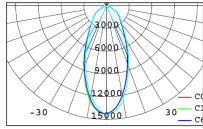

- 특허받은 FDP(Fluid Dynamic Pressure Technology) 설계
- 타사 알루미늄 히트싱크 대비 200배 빠른 열 전도율
- 공기역학적인 설계로 공기흐름 극대화

옵 션

• 커버 옵션

45°, 60°, 110°
커버 렌즈

45°

데미퓨저

130°

리플렉터