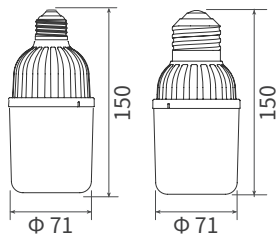

# OB150N

• 35 W

**OB150NS**  
Socket : E26/27

**OB150NL**  
Socket : E39/40

Security Light

## DIMENSION

### OB150NS

- Size :  $\phi 71 \times 150$  mm
- Weight : 205 g

### OB150NL

- Size :  $\phi 71 \times 150$  mm
- Weight : 220 g