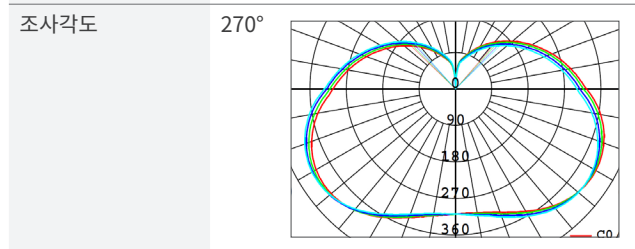

• 광학적 특성

총광량	465 lm
광효율	93 lm/W
대체출력	CFL 15 W
색온도	5,700 K
LED 칩 정격수명	50,000 시간 (상온 25°C 기준) *LED 칩 수명과 제품 수명은 차이가 있습니다. *사용 온도가 높을 경우 수명이 짧아질 수 있습니다.

연색지수 83 Ra