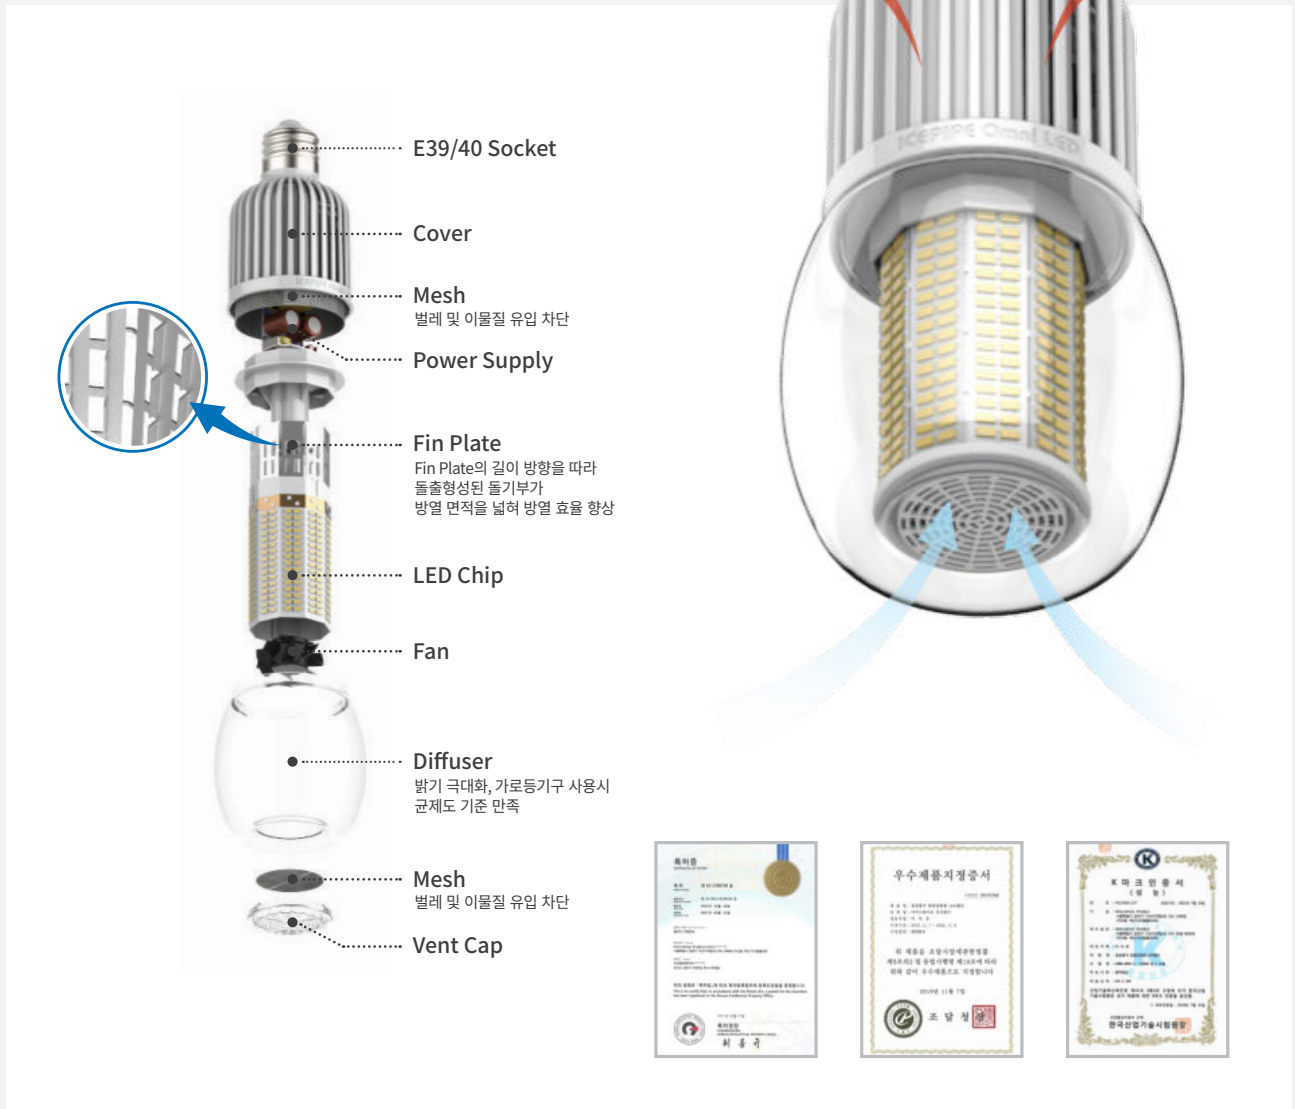

주요기술 3.

중공통기 방열강화 기술

Designed by world's best technology

특허받은 Fin Plate 기술로 공랭식 방열성능 강화

- LED PCB를 각형으로 접어 제품 상,하부로 공기유출입 원만
- 특허 받은 Finplate 특허기술 적용으로 방열성능 우수
- 다양한 등기구에 장소 제한없이 사용 가능
- 구조, 전기, 광특성, 낙하, 온도시험, 공장심사 등 적정 기준에 부합