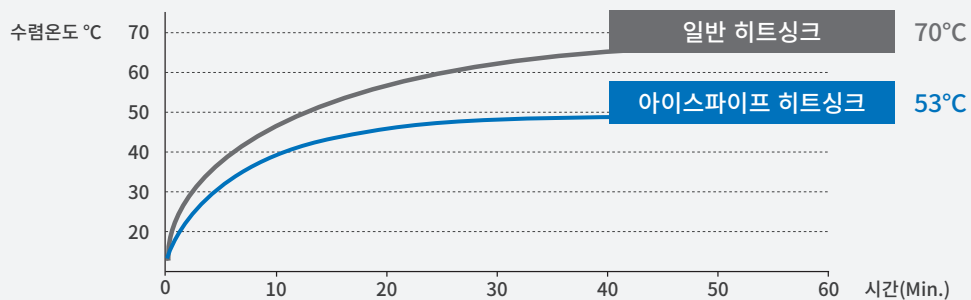

주요기술 1.

아이스파이프 기술

Designed by world's best technology

= 유체동압 (Fluid Dynamic Pressure) 기술

**FDP를 통한 빠른 열 전달로
방열 효율을 높인
아이스파이프만의 특허 기술**

- 뛰어난 공기흐름으로 인한 우수한 열전달률
- 방열 면적 극대화
- 아이스파이프 열전도도 = 40,000 W/m·K
- 원자재 절감으로 무게 및 가격 감소

열 전달 속도 비교

알루미늄에 비해 아이스파이프 히트싱크의 열 전달 속도가 약 200배 빠릅니다.

히트싱크의 열저항 중량 승수값

같은 용량의 LED 등에서 열저항 중량 승수값 “1”미만이면 고효율 히트싱크라고 할 수 있으며, 중량을 최소화하고 온도를 크게 낮추었다는 뜻입니다.

$$V_{TWM} = \frac{T_m (^\circ\text{C}) \times H_w (\text{kgf})}{P (\text{W})} < 1$$

- $T_m(^\circ\text{C})$: LED PCB 온도
- $H_w(\text{kgf})$: 히트싱크의 중량
- $P(\text{W})$: LED 등기구에 인가되는 총 소비전력

온도 비교

세계최초의 방열기술로 LED 온도를 대폭 낮추었습니다.

- 주변온도 : 24 °C
- 테스트 시료 : ICEPIPE 히트싱크와 동일 부피의 일반 히트싱크

주요기술 2.

클램프 기술