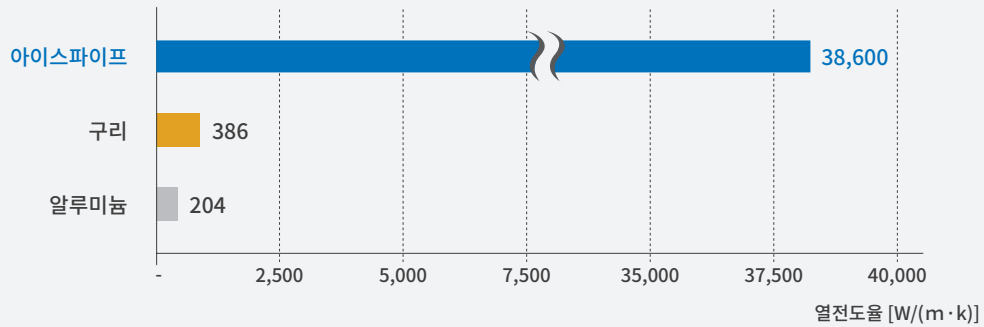

주요기술 1.

아이스파이프 기술

Designed by world's best technology

= 유체동압 (Fluid Dynamic Pressure) 기술

**FDP를 통한 빠른 열 전달로
방열 효율을 높인
아이스파이프만의 특허 기술**

- 뛰어난 공기흐름으로 인한 우수한 열전달률
- 방열 면적 극대화
- 아이스파이프 열전도도 = 40,000 W/m·K
- 원자재 절감으로 무게 및 가격 감소

열 전달 속도 비교

알루미늄에 비해 아이스파이프 히트싱크의 열 전달 속도가 약 200배 빠릅니다.

히트싱크의 열저항 중량 승수값

같은 용량의 LED 등에서 열저항 중량 승수값 “1”미만이면 고효율 히트싱크라고 할 수 있으며, 중량을 최소화하고 온도를 크게 낮추었다는 뜻입니다.

$$V_{TWM} = \frac{T_m (^\circ\text{C}) \times H_w (\text{kgf})}{P (\text{W})} < 1$$