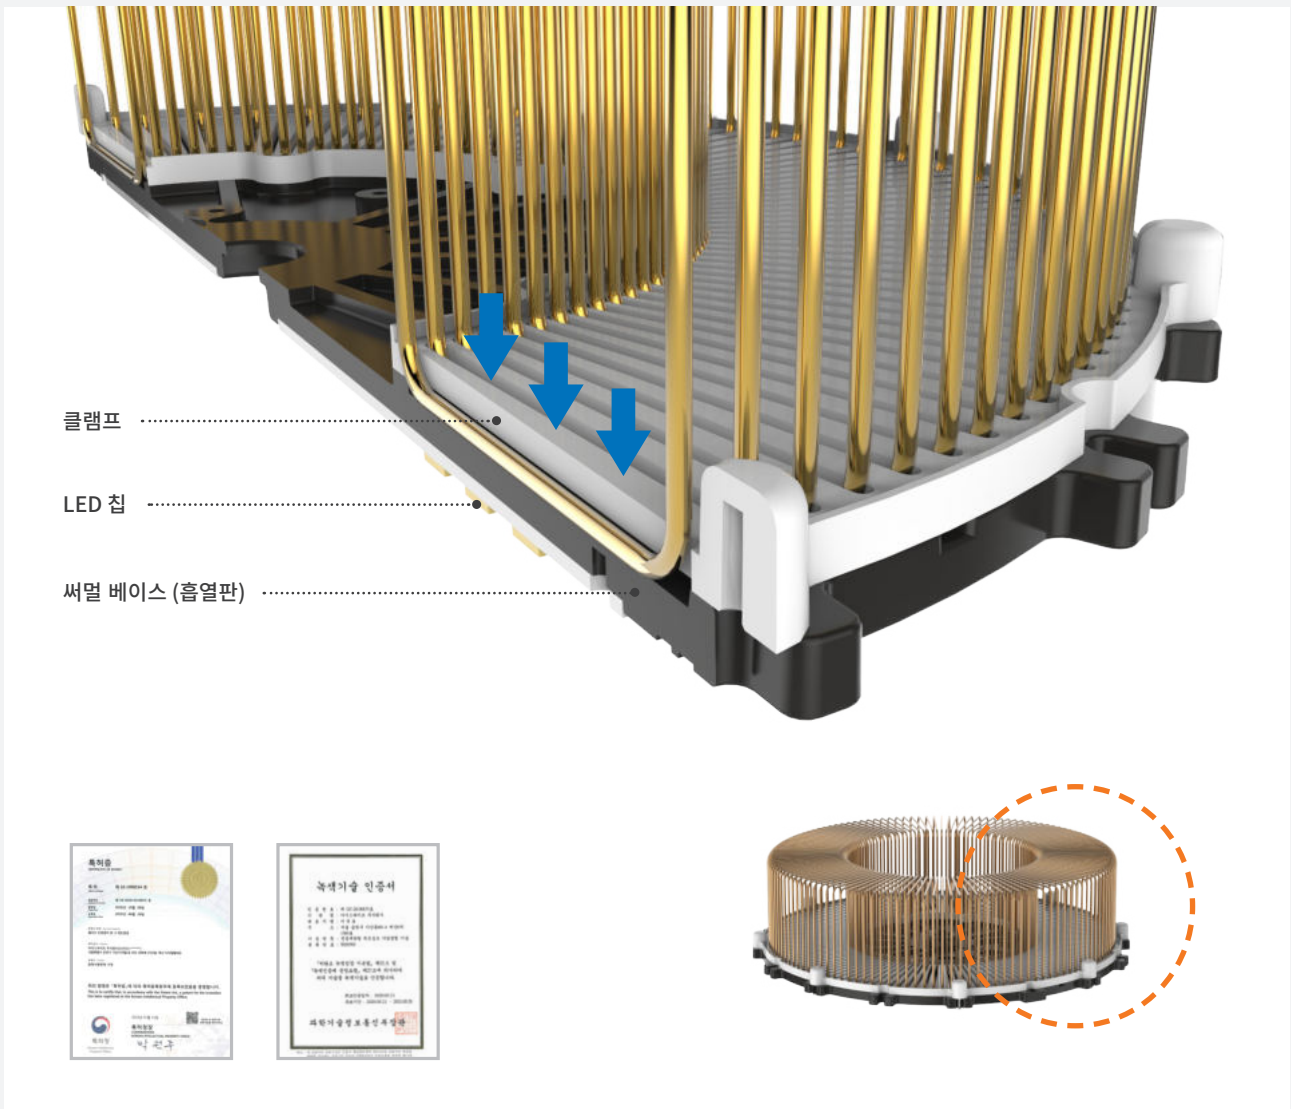

주요기술 1.

아이스파이프 기술

Designed by world's best technology

= 유체동압 (Fluid Dynamic Pressure) 기술

**FDP를 통한 빠른 열 전달로
방열 효율을 높인
아이스파이프만의 특허 기술**

- 뛰어난 공기흐름으로 인한 우수한 열전달률
- 방열 면적 극대화
- 아이스파이프 열전도도 = 40,000 W/m·K
- 원자재 절감으로 무게 및 가격 감소

- $T_m(^\circ\text{C})$: LED PCB 온도
- $H_w(\text{kgf})$: 히트싱크의 중량
- $P(\text{W})$: LED 등기구에 인가되는 총 소비전력

온도 비교

세계최초의 방열기술로 LED 온도를 대폭 낮추었습니다.

- 주변온도 : 24 °C
- 테스트 시료 : ICEPIPE 히트싱크와 동일 부피의 일반 히트싱크

주요기술 2.

클램프 기술

Designed by world's best technology

= 진동세관형 히트싱크 가압결합 방열 기술

방향성 및 탄성력을 갖는 클램프를 이용한 독자적인 방열구조

- 진동세관형 히트싱크를 방열체로 사용하기 위해 기계적 결합법 고안
- 발열부와 히트싱크를 기계적 결합하여 내구성 우수
- 클램프의 탄성변형을 이용하여 가압조립
- 기존의 접착제(에폭시 등) 결합법에 대비하여 온도성능, 원재료 사용량 우수

주요기술 3.

중공통기 방열강화 기술

Designed by world's best technology

특허받은 Fin Plate 기술로 공랭식 방열성능 강화

- LED PCB를 각형으로 접어 제품 상,하부로 공기유출입 원만
- 특허 받은 Finplate 특허기술 적용으로 방열성능 우수
- 다양한 등기구에 장소 제한없이 사용 가능
- 구조, 전기, 광특성, 낙하, 온도시험, 공장심사 등 적정 기준에 부합