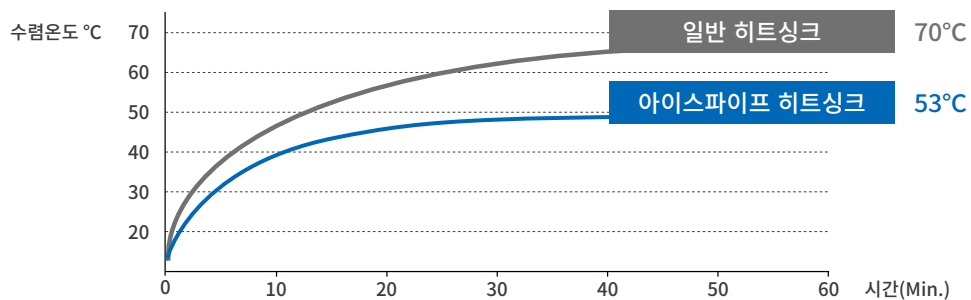

온도 비교

세계최초의 방열기술로 LED 온도를 대폭 낮추었습니다.

- 주변온도 : 24 °C
- 테스트 시료 : ICEPIPE 히트싱크와 동일 부피의 일반 히트싱크