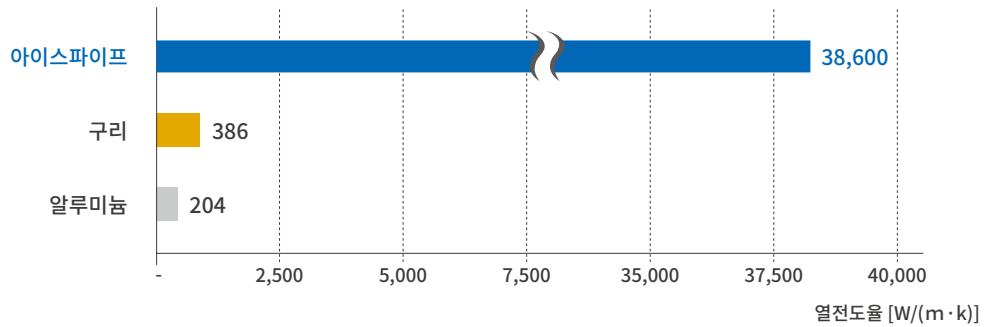

## 참가사진

- 전시회명 : 국제 광융합 엑스포
- 일정 : 2023.06.21 ~ 06.23

- 전시회명 : 국제 전기전력 전시회(EPTK)
- 일자 : 2022.05.18 ~ 05.20

- 전시회명 : 국제 LED & OLED 엑스포 2019
- 일정 : 2019.06.25 ~ 06.27

- 전시회명 : 일본 Lighting Fair 2019
- 일정 : 2019.03.05 ~ 03.08

# 아이스파이프 기술

주요 기술 1

= 유체동압 (Fluid Dynamic Pressure) 기술

FDP를 통한 빠른 열 전달로  
방열 효율을 높인  
아이스파이프만의 특허 기술

- 뛰어난 공기흐름으로 인한 우수한 열전달률
- 방열 면적 극대화
- 아이스파이프 열전도도 = 40,000 W/m·K
- 원자재 절감으로 무게 및 가격 감소

## 열 전달 속도 비교

알루미늄에 비해 아이스파이프 히트싱크의 열 전달 속도가 약 200배 빠릅니다.