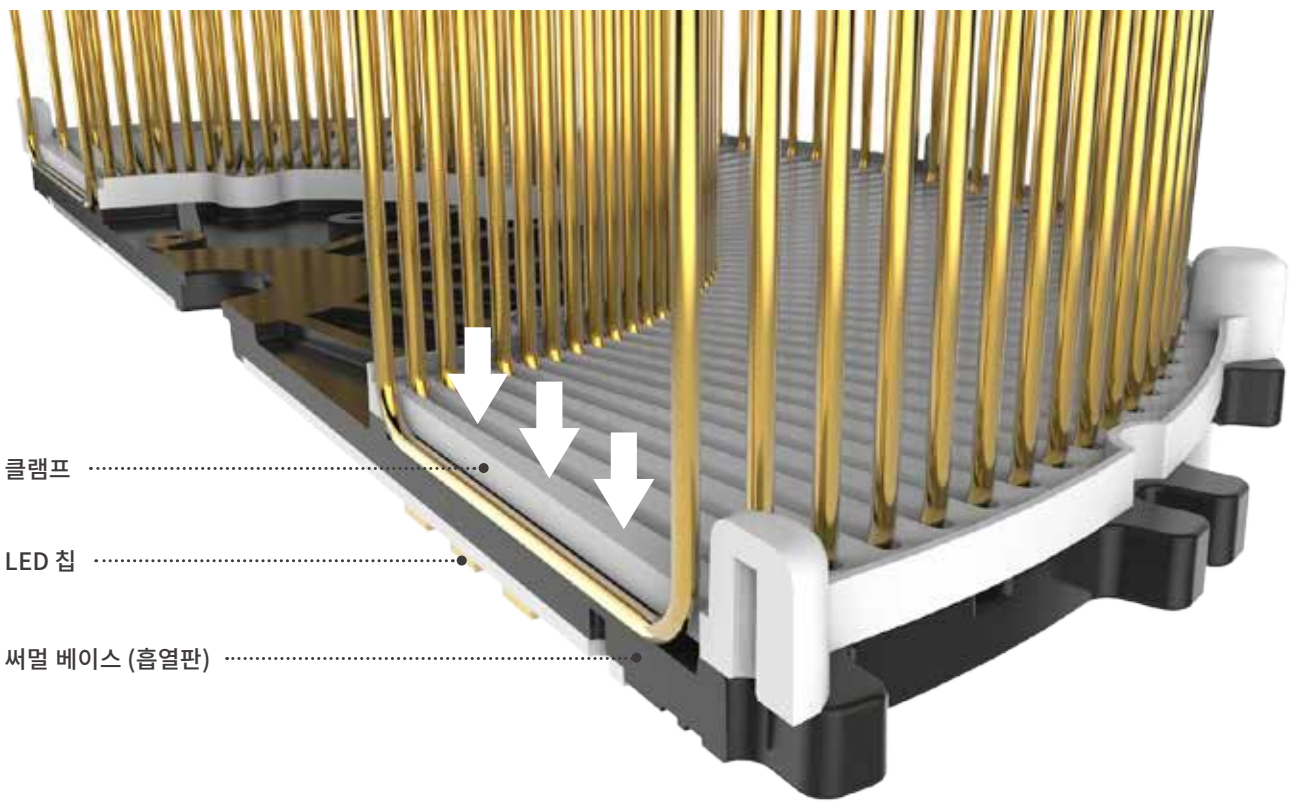

# 클램프 기술

주요 기술 2

## = 진동세관형 히트싱크 가압결합 방열 기술

방향성 및 탄성력을 갖는 클램프를 이용한 독자적인 방열구조

- 진동세관형 히트싱크를 방열체로 사용하기 위해 기계적 결합법 고안
- 발열부와 히트싱크를 기계적 결합하여 내구성 우수
- 클램프의 탄성변형을 이용하여 가압조립
- 기존의 접착제(에폭시 등) 결합법에 대비하여 온도성능, 원재료 사용량 우수