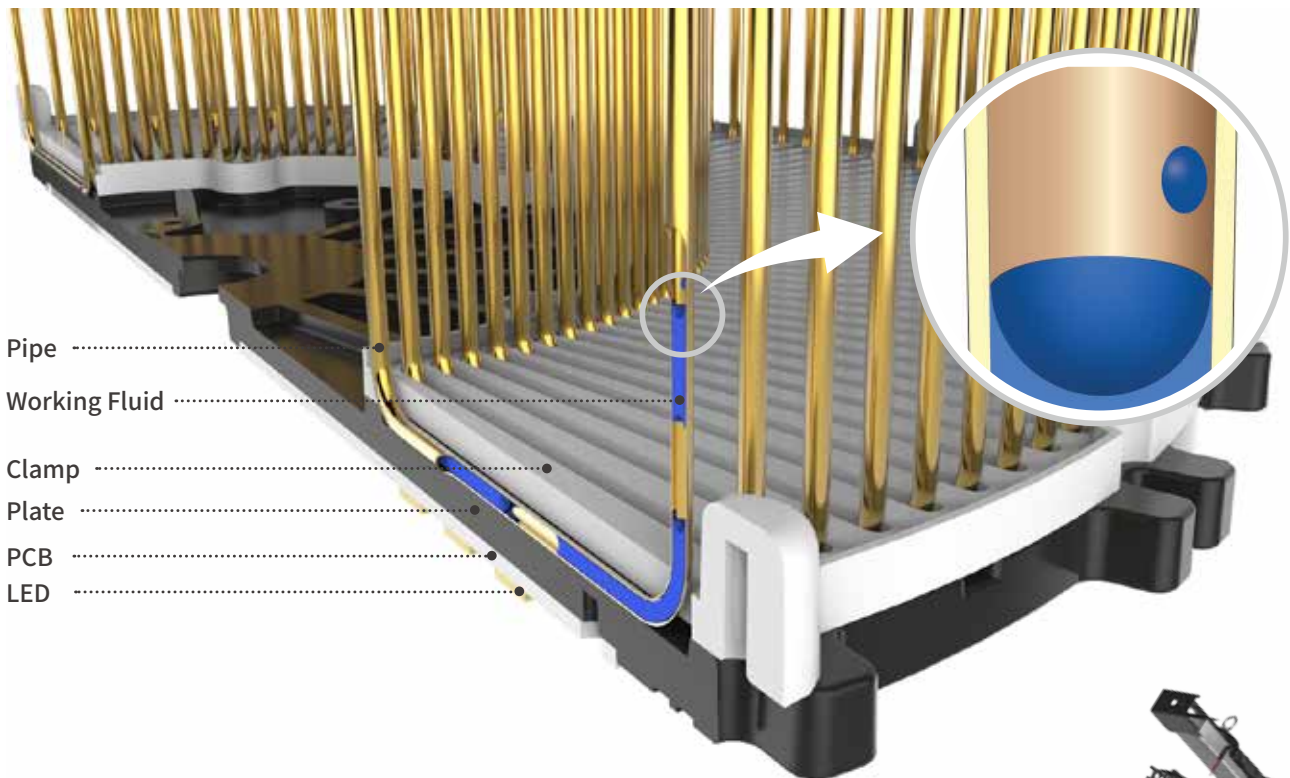

# 아이스파이프 기술

주요 기술 1

= 유체동압 (Fluid Dynamic Pressure) 기술

FDP를 통한 빠른 열 전달로  
방열 효율을 높인  
아이스파이프만의 특허 기술

- 뛰어난 공기흐름으로 인한 우수한 열전달률
- 방열 면적 극대화
- 아이스파이프 열전도도 = 40,000 W/m·K
- 원자재 절감으로 무게 및 가격 감소