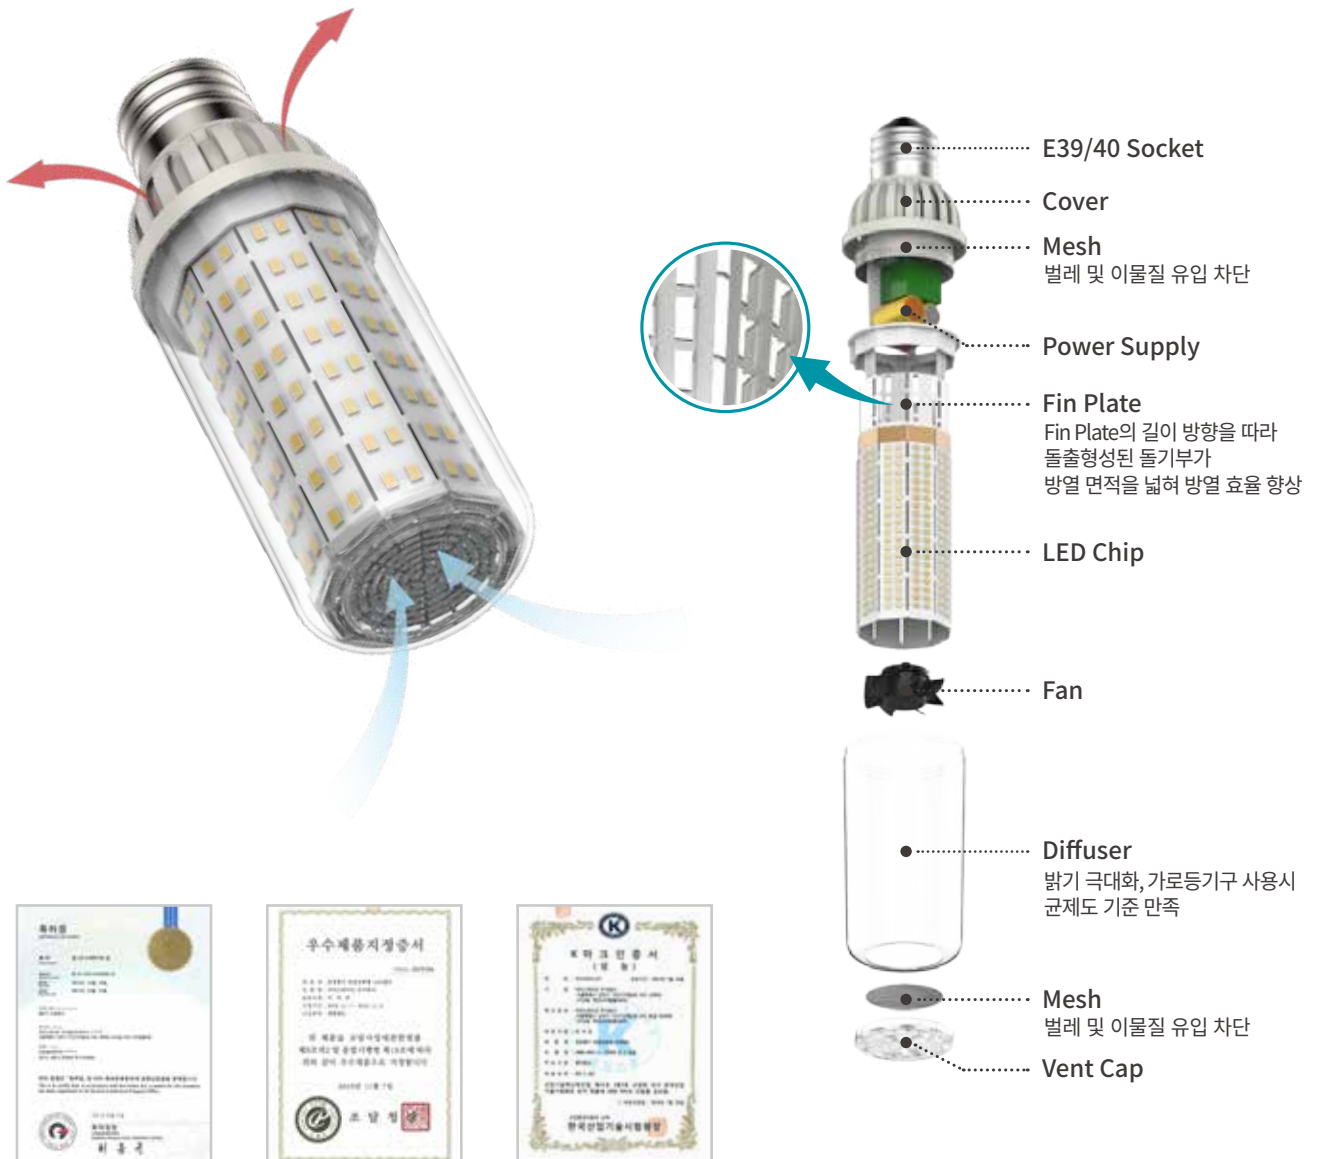

중공통기 방열강화 기술

주요 기술 3

특허받은
Fin Plate 기술로
공랭식 방열성능 강화

- LED PCB를 각형으로 접어 제품 상,하부로 공기유출입 원만
- 특허 받은 Finplate 특허기술 적용으로 방열성능 우수
- 다양한 등기구에 장소 제한없이 사용 가능
- 구조, 전기, 광특성, 낙하, 온도시험, 공장심사 등 적정 기준에 부합