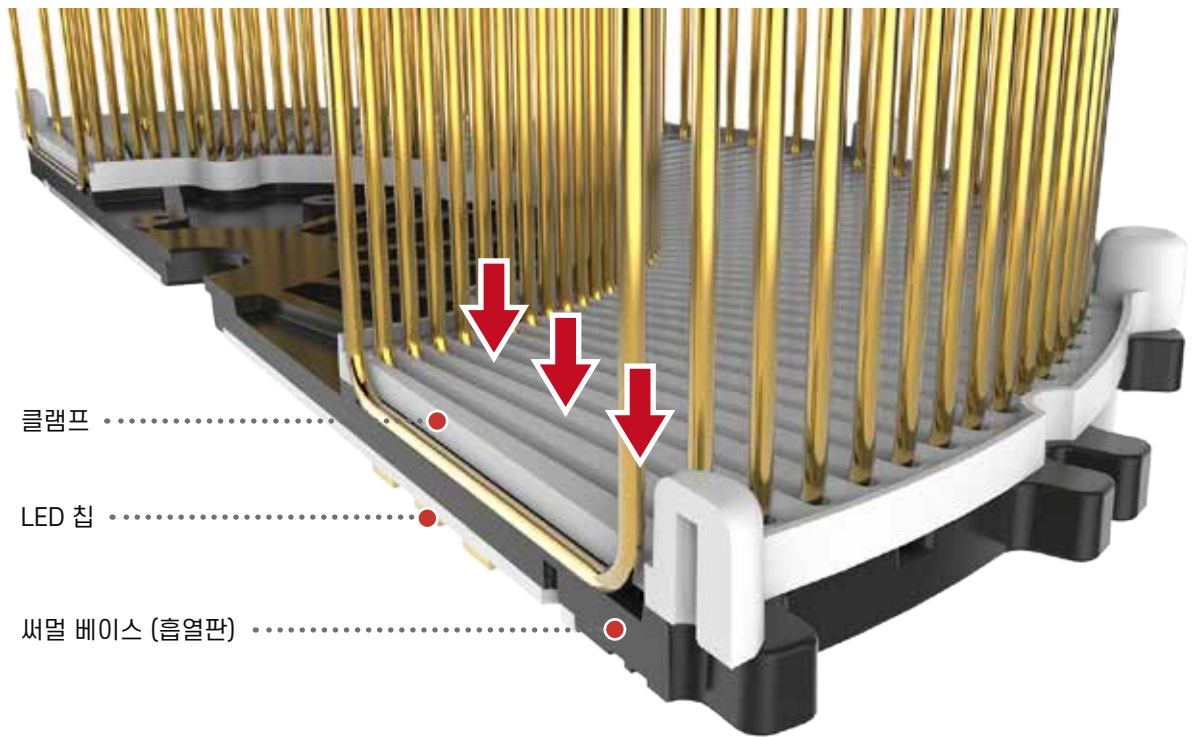

# 아이스파이프 기술

주요 기술 ①

= 유체동압 (Fluid Dynamic Pressure) 기술

**FDP를 통한 빠른 열 전달로  
방열 효율을 높인  
아이스파이프만의 특허 기술**

- 뛰어난 공기흐름으로 인한 우수한 열전달률
- 방열 면적 극대화
- 아이스파이프 열전도도 = 40,000 W/m·K
- 원자재 절감으로 무게 및 가격 감소

특허증

● 열 전달 속도 비교

- Tm(°C) : LED PCB 온도
- Hw(kgf) : 히트싱크의 중량
- P(W) : LED 등기구에 인가되는 총 소비전력

● 온도 비교

세계최초의 방열기술로 LED 온도를 대폭 낮추었습니다.

- 주변온도 : 24 °C
- 테스트 시료 : ICEPIPE 히트싱크와 동일 부피의 일반 히트싱크

# 클램프 기술

주요 기술 ②

= 진동세관형 히트싱크 가압결합 방열 기술

**방향성 및 탄성력을 갖는 클램프를 이용한 독자적인 방열구조**

- 진동세관형 히트싱크를 방열체로 사용하기 위해 기계적 결합법 고안
- 발열부와 히트싱크를 기계적 결합하여 내구성 우수
- 클램프의 탄성변형을 이용하여 가압조립
- 기존의 접착제(에폭시 등) 결합법에 대비하여 온도성능, 원재료 사용량 우수