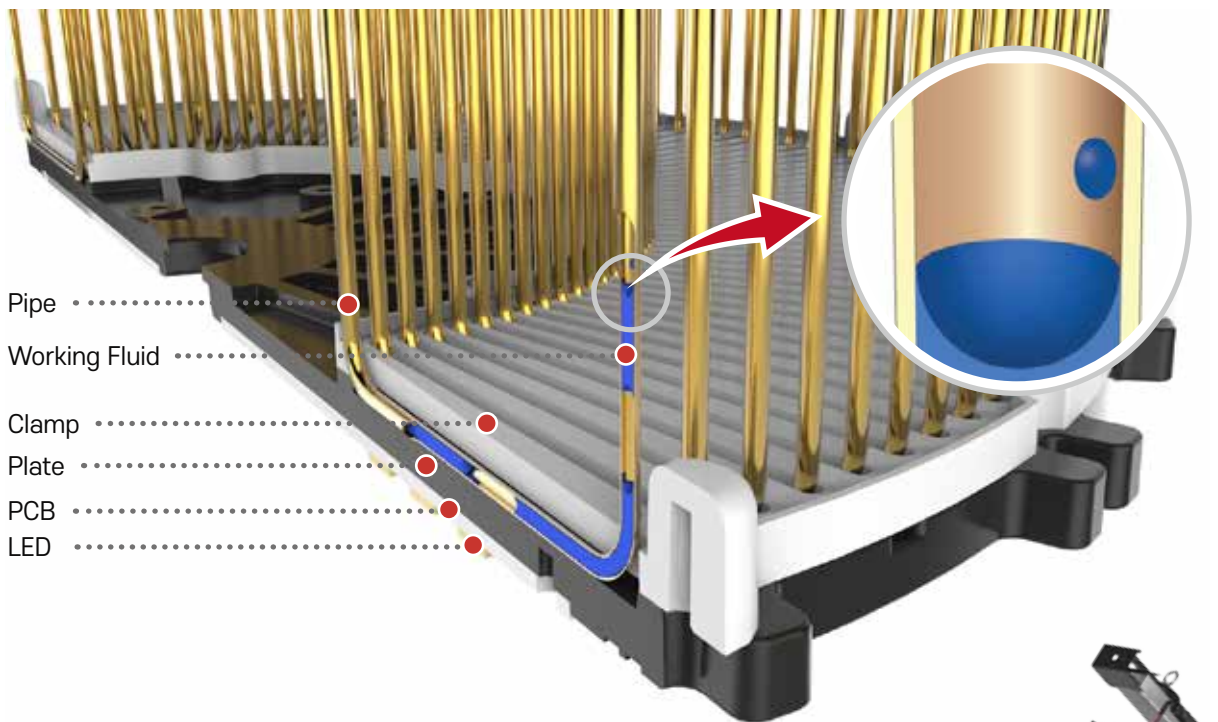

# 아이스파이프 기술

주요 기술 ①

= 유체동압 (Fluid Dynamic Pressure) 기술

**FDP를 통한 빠른 열 전달로  
방열 효율을 높인  
아이스파이프만의 특허 기술**

- 뛰어난 공기흐름으로 인한 우수한 열전달률
- 방열 면적 극대화
- 아이스파이프 열전도도 = 40,000 W/m·K
- 원자재 절감으로 무게 및 가격 감소

특허증

● 열 전달 속도 비교