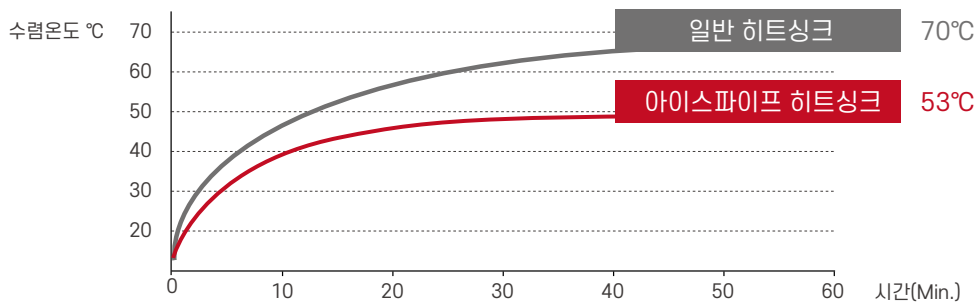

● 온도 비교

세계최초의 방열기술로 LED 온도를 대폭 낮추었습니다.

- 주변온도 : 24 °C
- 테스트 시료 : ICEPIPE 히트싱크와 동일 부피의 일반 히트싱크