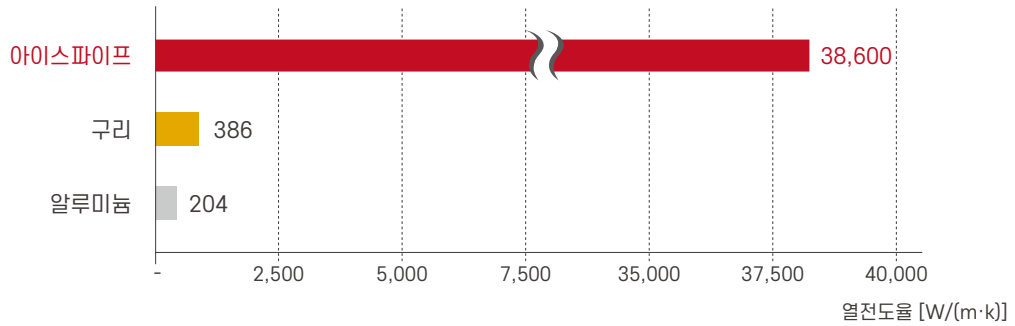

# 아이스파이프 기술

주요 기술 ①

= 유체동압 (Fluid Dynamic Pressure) 기술

**FDP를 통한 빠른 열 전달로  
방열 효율을 높인  
아이스파이프만의 특허 기술**

- 뛰어난 공기흐름으로 인한 우수한 열전달률
- 방열 면적 극대화
- 아이스파이프 열전도도 = 40,000 W/m·K
- 원자재 절감으로 무게 및 가격 감소

특허증

● 열 전달 속도 비교

알루미늄에 비해 아이스파이프 히트싱크의 열 전달 속도가 약 200배 빠릅니다.

● 히트싱크의 열저항 중량 승수값

같은 용량의 LED 등에서 열저항 중량 승수값 “1”미만이면 고효율 히트싱크라고 할 수 있으며, 중량을 최소화하고 온도를 크게 낮추었다는 뜻입니다.

$$V_{TWM} = \frac{T_m (^\circ\text{C}) \times H_w (\text{kgf})}{P (\text{W})} < 1$$