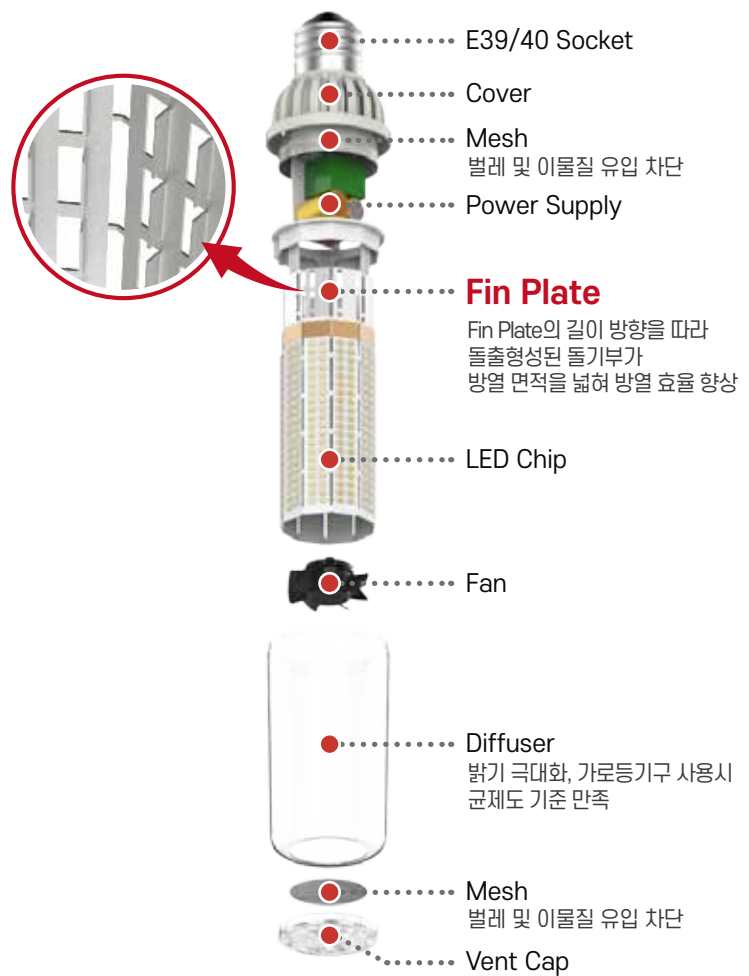

중공통기 방열강화 기술

주요 기술 ③

**특허받은
Fin Plate 기술로
공랭식 방열성능 강화**

- LED PCB를 각형으로 접어 제품 상,하부로 공기유출입 원만
- 특허 받은 Finplate 특허기술 적용으로 방열성능 우수
- 다양한 등기구에 장소 제한없이 사용 가능
- 구조, 전기, 광특성, 낙하, 온도시험, 공장심사 등 적정 기준에 부합