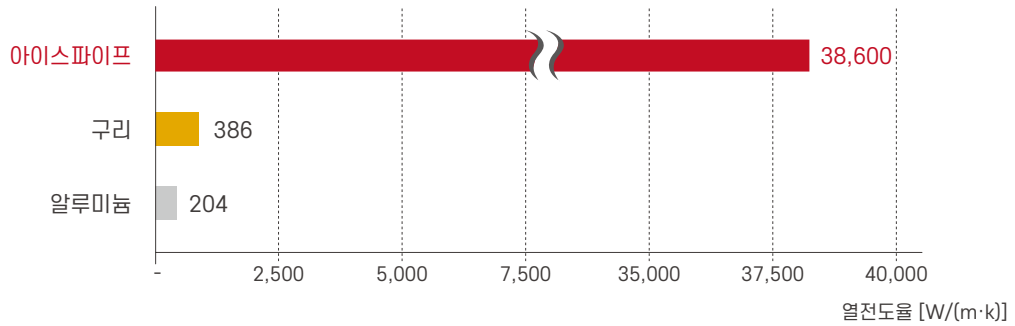

- 전시회명 : 일본 Lighting Fair 2019
- 일정 : 2019.03.05 ~ 03.08

참가현황

전시기간		전시회명
2023	06.21 ~ 06.23	국제 광융합 엑스포
2022	05.18 ~ 05.20	국제 전기전력 전시회 (EPTK)
2019	06.25 ~ 06.27	국제 LED & OLED 엑스포
	03.05 ~ 03.08	일본 Lighting Fair 2019
2018	10.27 ~ 10.30	홍콩 추계 조명 박람회 2018
	10.17 ~ 10.18	미국 Light Show West 2018
	09.12 ~ 09.16	대한민국 방위산업전 DX KOREA 2018
	08.26 ~ 08.29	미국 공공사업 박람회 (APWA 2018 PWX)
	06.26 ~ 06.28	국제 LED & OLED 엑스포
	03.18 ~ 03.23	독일 프랑크푸르트 국제 건축 조명 전시회
2017	10.27 ~ 10.30	홍콩 국제 조명 박람회
	10.08 ~ 10.12	UAE 두바이 정보통신 전시회 (GITEX, UAE)
	06.27 ~ 06.28	런던 공공 부문 박람회 (Public Sector Show, 영국)
	06.27 ~ 06.29	국제 LED & OLED 엑스포
	04.19 ~ 04.21	코리야 나라장터 엑스포
2016	09.22 ~ 09.24	그린 필리핀 (GREEN PHILIPPINES, 필리핀)
	06.22 ~ 06.25	국제 LED & OLED 엑스포
	03.13 ~ 03.18	독일 프랑크푸르트 국제 건축 조명 전시회
	03.01 ~ 03.03	북미 LED 박람회 (Strategies in light, 미국)
	02.24 ~ 02.26	미주 조명 엑스포 (ELA, 멕시코)
2015	11.17 ~ 11.21	에너지 대전 (킨텍스)
	10.27 ~ 10.30	홍콩 추계 조명 박람회
	10.21 ~ 10.22	LA LED 조명 박람회 (Light Show West, 미국)
	10.14 ~ 10.17	한국전자전
	10.07 ~ 10.10	인도네시아 LED 엑스포
	06.23 ~ 06.26	국제 LED 엑스포
2014	10.27 ~ 10.30	홍콩 추계 조명 박람회
	10.21 ~ 10.22	국제 LED 엑스포
	03.30 ~ 04.04	독일 프랑크푸르트 국제 건축 조명 전시회
2013	10.27 ~ 10.30	홍콩 추계 조명 박람회
	10.07 ~ 10.10	한국전자전
	06.25 ~ 06.28	국제 LED 엑스포
	06.09 ~ 06.12	광저우 국제 조명 전시회
	05.06 ~ 05.09	카타르 건축 전시회
	03.05 ~ 03.08	도쿄 조명 박람회

아이스파이프 기술

주요 기술 ①

= 유체동압 (Fluid Dynamic Pressure) 기술

**FDP를 통한 빠른 열 전달로
방열 효율을 높인
아이스파이프만의 특허 기술**

- 뛰어난 공기흐름으로 인한 우수한 열전달률
- 방열 면적 극대화
- 아이스파이프 열전도도 = 40,000 W/m·K
- 원자재 절감으로 무게 및 가격 감소

특허증

● 열 전달 속도 비교

알루미늄에 비해 아이스파이프 히트싱크의 열 전달 속도가 약 200배 빠릅니다.

● 히트싱크의 열저항 중량 승수값

같은 용량의 LED 등에서 열저항 중량 승수값 “1”미만이면 고효율 히트싱크라고 할 수 있으며, 중량을 최소화하고 온도를 크게 낮추었다는 뜻입니다.

$$V_{TWM} = \frac{T_m (^\circ\text{C}) \times H_w (\text{kgf})}{P (\text{W})} < 1$$

- Tm(°C) : LED PCB 온도
- Hw(kgf) : 히트싱크의 중량
- P(W) : LED 등기구에 인가되는 총 소비전력