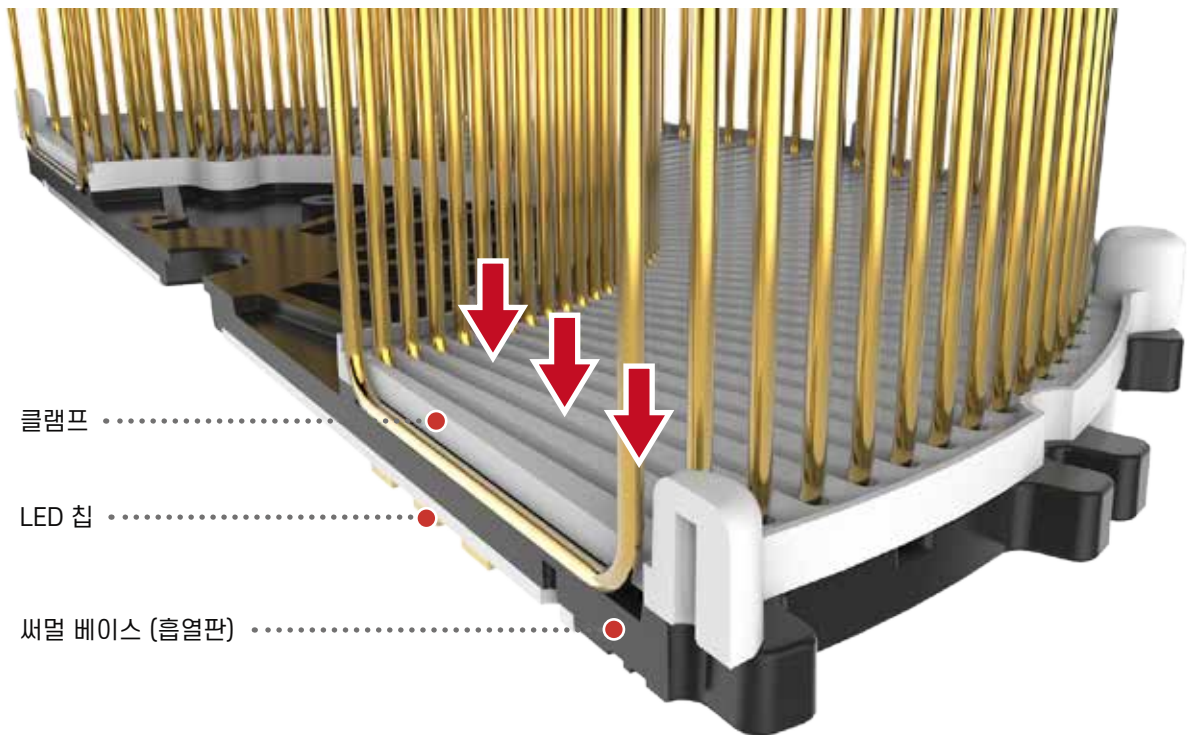

● 온도 비교

세계최초의 방열기술로 LED 온도를 대폭 낮추었습니다.

- 주변온도 : 24 °C
- 테스트 시료 : ICEPIPE 히트싱크와 동일 부피의 일반 히트싱크

클램프 기술

주요 기술 ②

= 진동세관형 히트싱크 가압결합 방열 기술

방향성 및 탄성력을 갖는 클램프를 이용한 독자적인 방열구조

- 진동세관형 히트싱크를 방열체로 사용하기 위해 기계적 결합법 고안
- 발열부와 히트싱크를 기계적 결합하여 내구성 우수
- 클램프의 탄성변형을 이용하여 가압조립
- 기존의 접착제(에폭시 등) 결합법에 대비하여 온도성능, 원재료 사용량 우수

특허증

녹색기술 인증서

중공통기 방열강화 기술

주요 기술 ③

**중공통기 방열강화
기술 특허가 적용 된
LED 램프**

- LED PCB를 각형으로 성형하여 내부 공기 흐름 통로를 형성
- 방열능능 강화를 위해 Fin Plate를 LED PCB 배면에 부착
- FAN을 통한 LED PCB 내부 흡기로 방열능능 극대화
- 다양한 등기구에 장소 제한 없이 사용 가능
- 구조, 전기, 광 특성, 낙하, 온도시험, 공장심사 등 적정 기준에 부합