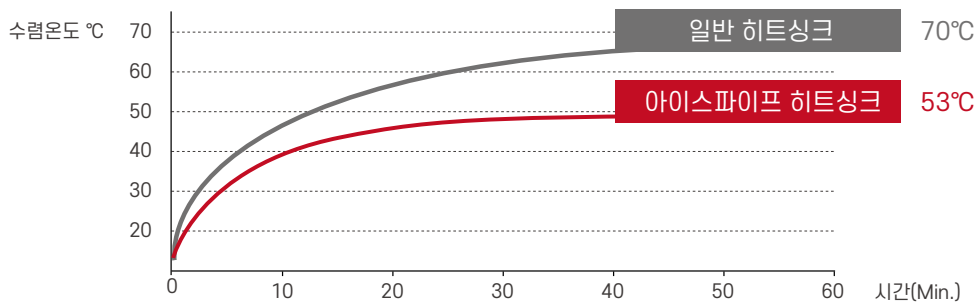

아이스파이프 기술

주요 기술 ①

= 유체동압 (Fluid Dynamic Pressure) 기술

**FDP를 통한 빠른 열 전달로
방열 효율을 높인
아이스파이프만의 특허 기술**

- 뛰어난 공기흐름으로 인한 우수한 열전달률
- 방열 면적 극대화
- 아이스파이프 열전도도 = 40,000 W/m·K
- 원자재 절감으로 무게 및 가격 감소

특허증

● 열 전달 속도 비교

알루미늄에 비해 아이스파이프 히트싱크의 열 전달 속도가 약 200배 빠릅니다.

● 히트싱크의 열저항 중량 승수값

같은 용량의 LED 등에서 열저항 중량 승수값 “1”미만이면 고효율 히트싱크라고 할 수 있으며, 중량을 최소화하고 온도를 크게 낮추었다는 뜻입니다.

$$V_{TWM} = \frac{T_m (^\circ\text{C}) \times H_w (\text{kgf})}{P (\text{W})} < 1$$

- Tm(°C) : LED PCB 온도
- Hw(kgf) : 히트싱크의 중량
- P(W) : LED 등기구에 인가되는 총 소비전력

● 온도 비교

세계최초의 방열기술로 LED 온도를 대폭 낮추었습니다.

- 주변온도 : 24 °C
- 테스트 시료 : ICEPIPE 히트싱크와 동일 부피의 일반 히트싱크

클램프 기술

주요 기술 ②

= 진동세관형 히트싱크 가압결합 방열 기술

방향성 및 탄성력을 갖는 클램프를 이용한 독자적인 방열구조

- 진동세관형 히트싱크를 방열체로 사용하기 위해 기계적 결합법 고안
- 발열부와 히트싱크를 기계적 결합하여 내구성 우수
- 클램프의 탄성변형을 이용하여 가압조립
- 기존의 접착제(에폭시 등) 결합법에 대비하여 온도성능, 원재료 사용량 우수