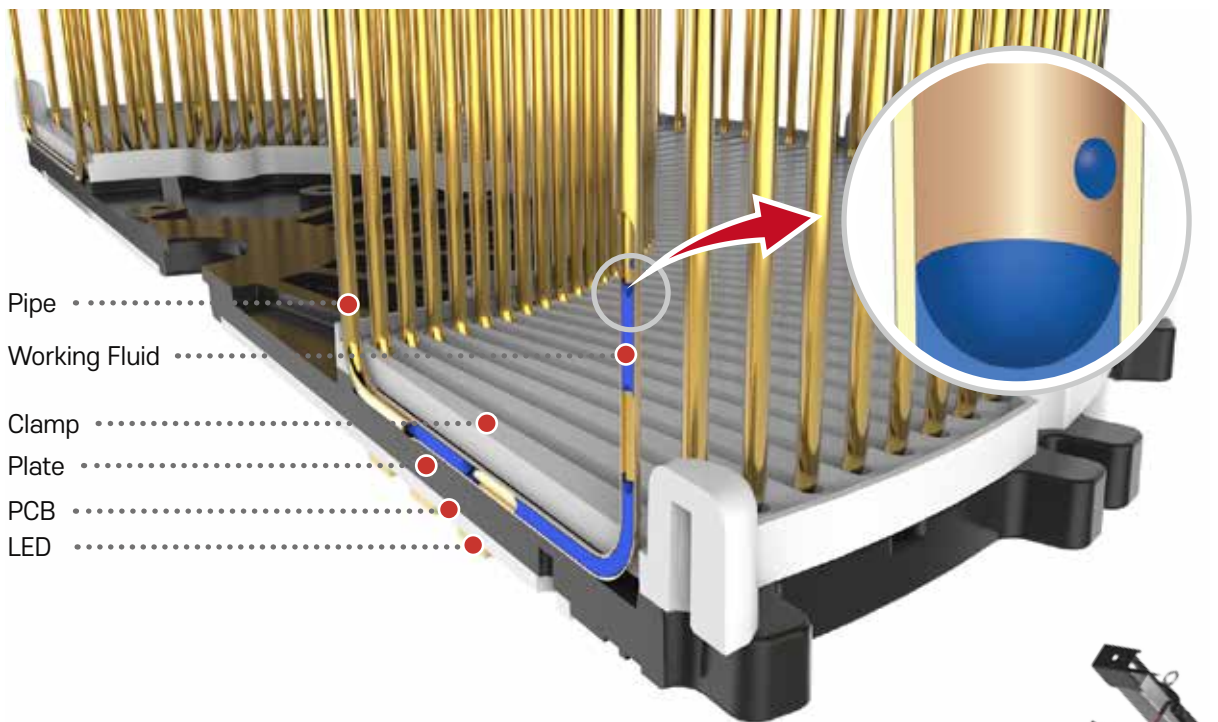

아이스파이프 기술

주요 기술 ①

= 유체동압 (Fluid Dynamic Pressure) 기술

**FDP를 통한 빠른 열 전달로
방열 효율을 높인
아이스파이프만의 특허 기술**

- 뛰어난 공기흐름으로 인한 우수한 열전달률
- 방열 면적 극대화
- 아이스파이프 열전도도 = 40,000 W/m·K
- 원자재 절감으로 무게 및 가격 감소

특허증

● 열 전달 속도 비교

알루미늄에 비해 아이스파이프 히트싱크의 열 전달 속도가 약 200배 빠릅니다.