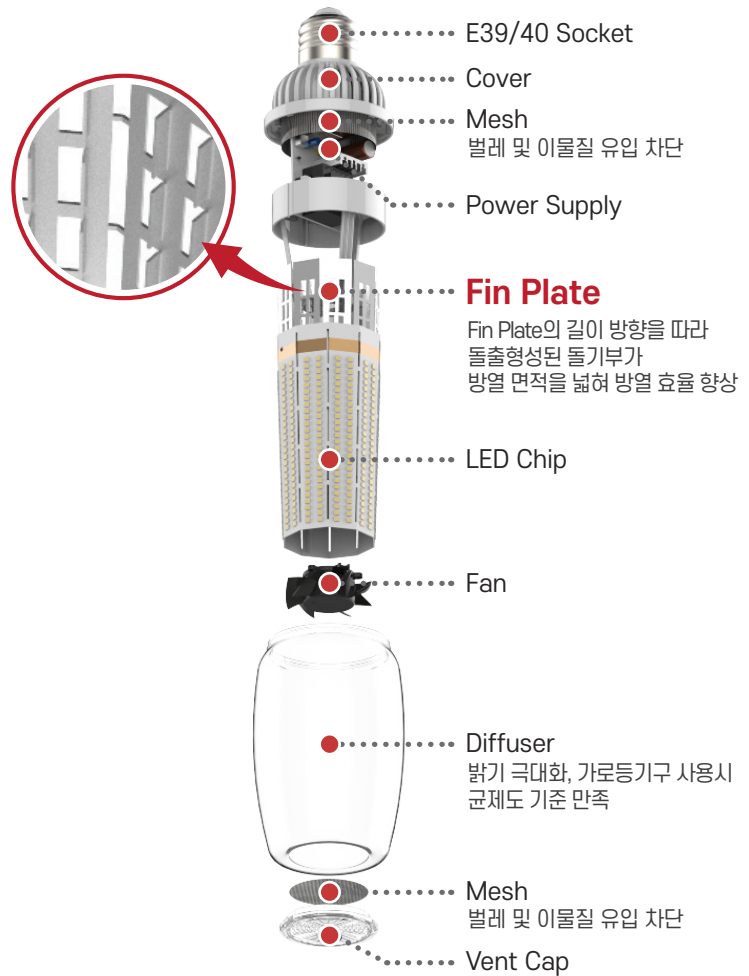

특허증

녹색기술 인증서

중공통기 방열강화 기술

주요 기술 ③

**중공통기 방열강화
기술 특허가 적용 된
LED 램프**

- LED PCB를 각형으로 성형하여 내부 공기 흐름 통로를 형성
- 방열능능 강화를 위해 Fin Plate를 LED PCB 배면에 부착
- FAN을 통한 LED PCB 내부 흡기로 방열능능 극대화
- 다양한 등기구에 장소 제한 없이 사용 가능
- 구조, 전기, 광 특성, 낙하, 온도시험, 공장심사 등 적정 기준에 부합