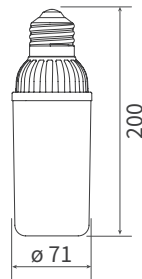

# OB200

Beam Angle : 330°

## DIMENSION

### 40 W / 50 W

- Size :  $\varnothing$  71 x 200 mm
- Weight : 300 g

### 60W / 80 W

- Size :  $\varnothing$  71 x 200 mm
- Weight : 314 g