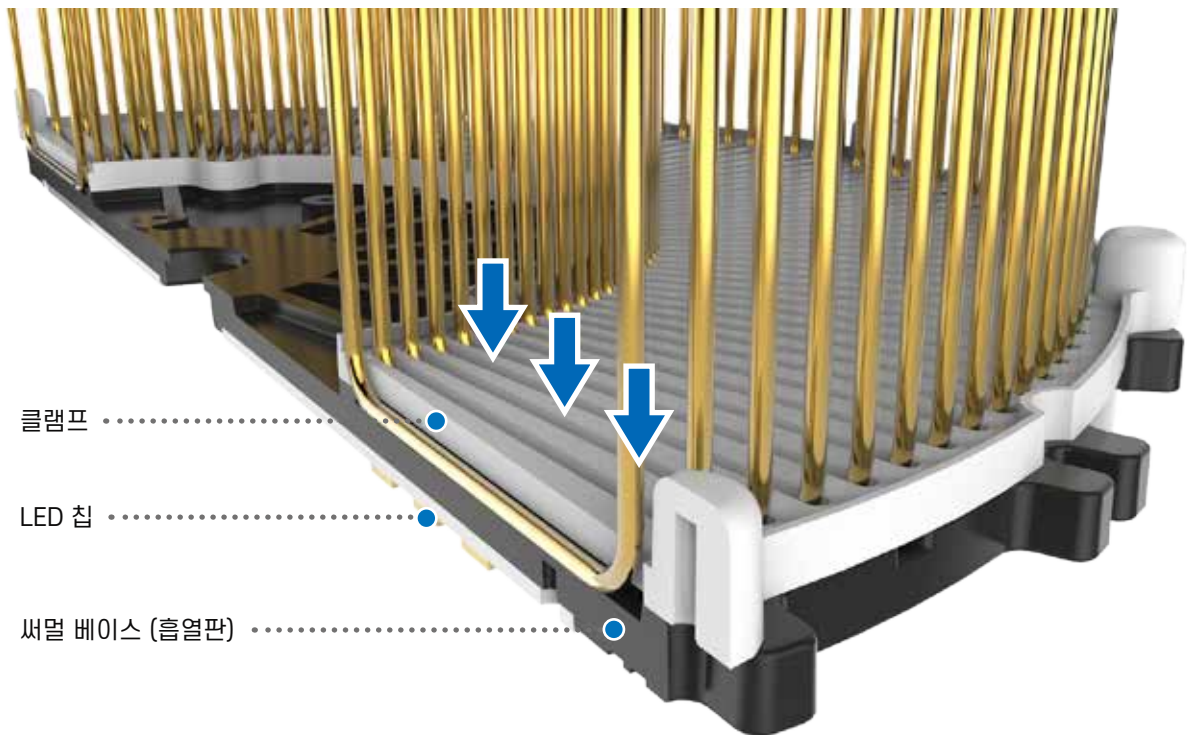

● 온도 비교

세계최초의 방열기술로 LED 온도를 대폭 낮추었습니다.

- 주변온도 : 24 °C
- 테스트 시료 : ICEPIPE 히트싱크와 동일 부피의 일반 히트싱크

클램프 기술

주요 기술 ②

= 진동세관형 히트싱크 가압결합 방열 기술

방향성 및 탄성력을 갖는 클램프를 이용한 독자적인 방열구조

- 진동세관형 히트싱크를 방열체로 사용하기 위해 기계적 결합법 고안
- 발열부와 히트싱크를 기계적 결합하여 내구성 우수
- 클램프의 탄성변형을 이용하여 가압조립
- 기존의 접착제(에폭시 등) 결합법에 대비하여 온도성능, 원재료 사용량 우수

특허증

녹색기술 인증서

중공통기 방열강화 기술

주요 기술 ③

**중공통기 방열강화
기술 특허가 적용 된
LED 램프**

- LED PCB를 각형으로 성형하여 내부 공기 흐름 통로를 형성
- 방열성능 강화를 위해 Fin Plate를 LED PCB 배면에 부착
- FAN을 통한 LED PCB 내부 흡기로 방열성능 극대화
- 다양한 등기구에 장소 제한 없이 사용 가능
- 구조, 전기, 광 특성, 낙하, 온도시험, 공장심사 등 적정 기준에 부합