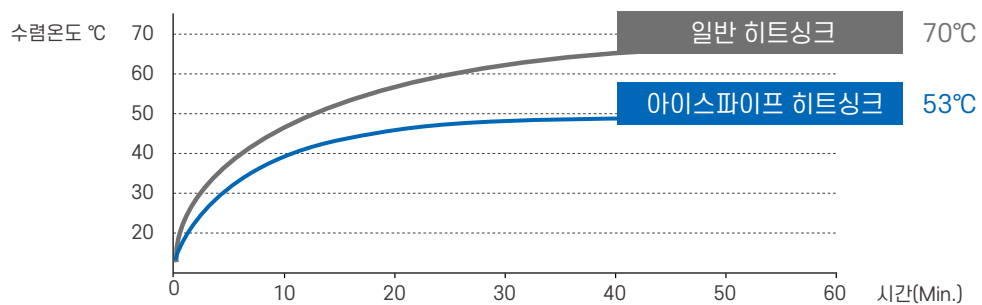

아이스파이프 기술

주요 기술 ①

= 유체동압 (Fluid Dynamic Pressure) 기술

**FDP를 통한 빠른 열 전달로
방열 효율을 높인
아이스파이프만의 특허 기술**

- 뛰어난 공기흐름으로 인한 우수한 열전달률
- 방열 면적 극대화
- 아이스파이프 열전도도 = 40,000 W/m·K
- 원자재 절감으로 무게 및 가격 감소

특허증

● 열 전달 속도 비교

알루미늄에 비해 아이스파이프 히트싱크의 열 전달 속도가 약 200배 빠릅니다.

● 히트싱크의 열저항 중량 승수값

같은 용량의 LED 등에서 열저항 중량 승수값 “1”미만이면 고효율 히트싱크라고 할 수 있으며, 중량을 최소화하고 온도를 크게 낮추었다는 뜻입니다.

$$V_{TWM} = \frac{T_m (^\circ\text{C}) \times H_w (\text{kgf})}{P (\text{W})} < 1$$

- Tm(°C) : LED PCB 온도
- Hw(kgf) : 히트싱크의 중량
- P(W) : LED 등기구에 인가되는 총 소비전력

● 온도 비교

세계최초의 방열기술로 LED 온도를 대폭 낮추었습니다.

- 주변온도 : 24 °C
- 테스트 시료 : ICEPIPE 히트싱크와 동일 부피의 일반 히트싱크

클램프 기술

주요 기술 ②

= 진동세관형 히트싱크 가압결합 방열 기술

방향성 및 탄성력을 갖는 클램프를 이용한 독자적인 방열구조

- 진동세관형 히트싱크를 방열체로 사용하기 위해 기계적 결합법 고안
- 발열부와 히트싱크를 기계적 결합하여 내구성 우수
- 클램프의 탄성변형을 이용하여 가압조립
- 기존의 접착제(에폭시 등) 결합법에 대비하여 온도성능, 원재료 사용량 우수