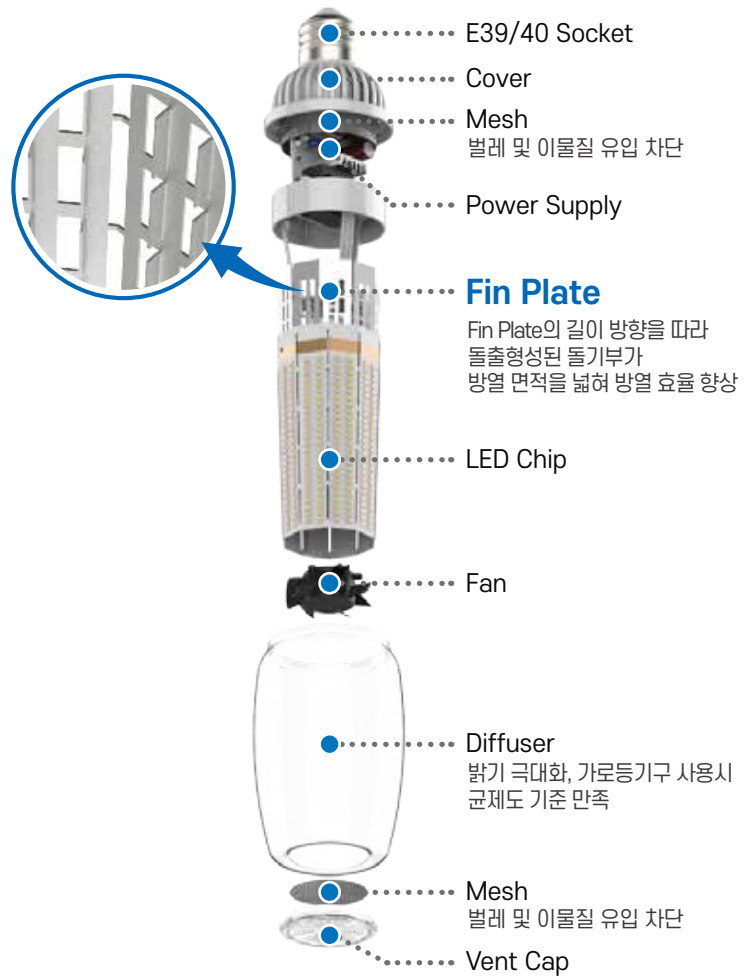

특허증

녹색기술 인증서

중공통기 방열강화 기술

주요 기술 ③

**중공통기 방열강화
기술 특허가 적용 된
LED 램프**

- LED PCB를 각형으로 성형하여 내부 공기 흐름 통로를 형성
- 방열성능 강화를 위해 Fin Plate를 LED PCB 배면에 부착
- FAN을 통한 LED PCB 내부 흡기로 방열성능 극대화
- 다양한 등기구에 장소 제한 없이 사용 가능
- 구조, 전기, 광 특성, 낙하, 온도시험, 공장심사 등 적정 기준에 부합