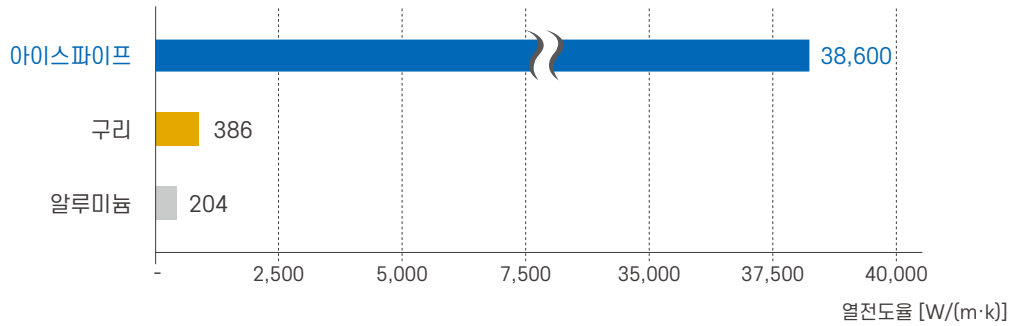

- 전시회명 : 일본 Lighting Fair 2019
- 일정 : 2019.03.05 ~ 03.08

참가현황

전시기간		전시회명
2023	06.21 ~ 06.23	국제 광융합 엑스포
2022	05.18 ~ 05.20	국제 전기전력 전시회 (EPTK)
2019	06.25 ~ 06.27	국제 LED & OLED 엑스포
	03.05 ~ 03.08	일본 Lighting Fair 2019
2018	10.27 ~ 10.30	홍콩 추계 조명 박람회 2018
	10.17 ~ 10.18	미국 Light Show West 2018
	09.12 ~ 09.16	대한민국 방위산업전 DX KOREA 2018
	08.26 ~ 08.29	미국 공공사업 박람회 (APWA 2018 PWX)
	06.26 ~ 06.28	국제 LED & OLED 엑스포
	03.18 ~ 03.23	독일 프랑크푸르트 국제 건축 조명 전시회
2017	10.27 ~ 10.30	홍콩 국제 조명 박람회
	10.08 ~ 10.12	UAE 두바이 정보통신 전시회 (GITEX, UAE)
	06.27 ~ 06.28	런던 공공 부문 박람회 (Public Sector Show, 영국)
	06.27 ~ 06.29	국제 LED & OLED 엑스포
	04.19 ~ 04.21	코리야 나라장터 엑스포
2016	09.22 ~ 09.24	그린 필리핀 (GREEN PHILIPPINES, 필리핀)
	06.22 ~ 06.25	국제 LED & OLED 엑스포
	03.13 ~ 03.18	독일 프랑크푸르트 국제 건축 조명 전시회
	03.01 ~ 03.03	북미 LED 박람회 (Strategies in light, 미국)
	02.24 ~ 02.26	미주 조명 엑스포 (ELA, 멕시코)
2015	11.17 ~ 11.21	에너지 대전 (킨텍스)
	10.27 ~ 10.30	홍콩 추계 조명 박람회
	10.21 ~ 10.22	LA LED 조명 박람회 (Light Show West, 미국)
	10.14 ~ 10.17	한국전자전
	10.07 ~ 10.10	인도네시아 LED 엑스포
	06.23 ~ 06.26	국제 LED 엑스포
2014	10.27 ~ 10.30	홍콩 추계 조명 박람회
	10.21 ~ 10.22	국제 LED 엑스포
	03.30 ~ 04.04	독일 프랑크푸르트 국제 건축 조명 전시회
2013	10.27 ~ 10.30	홍콩 추계 조명 박람회
	10.07 ~ 10.10	한국전자전
	06.25 ~ 06.28	국제 LED 엑스포
	06.09 ~ 06.12	광저우 국제 조명 전시회
	05.06 ~ 05.09	카타르 건축 전시회
	03.05 ~ 03.08	도쿄 조명 박람회

아이스파이프 기술

주요 기술 ①

= 유체동압 (Fluid Dynamic Pressure) 기술

**FDP를 통한 빠른 열 전달로
방열 효율을 높인
아이스파이프만의 특허 기술**

- 뛰어난 공기흐름으로 인한 우수한 열전달률
- 방열 면적 극대화
- 아이스파이프 열전도도 = 40,000 W/m·K
- 원자재 절감으로 무게 및 가격 감소

특허증

● 열 전달 속도 비교

알루미늄에 비해 아이스파이프 히트싱크의 열 전달 속도가 약 200배 빠릅니다.

● 히트싱크의 열저항 중량 승수값

같은 용량의 LED 등에서 열저항 중량 승수값 “1”미만이면 고효율 히트싱크라고 할 수 있으며, 중량을 최소화하고 온도를 크게 낮추었다는 뜻입니다.

$$V_{TWM} = \frac{T_m (^\circ\text{C}) \times H_w (\text{kgf})}{P (\text{W})} < 1$$

- Tm(°C) : LED PCB 온도
- Hw(kgf) : 히트싱크의 중량
- P(W) : LED 등기구에 인가되는 총 소비전력