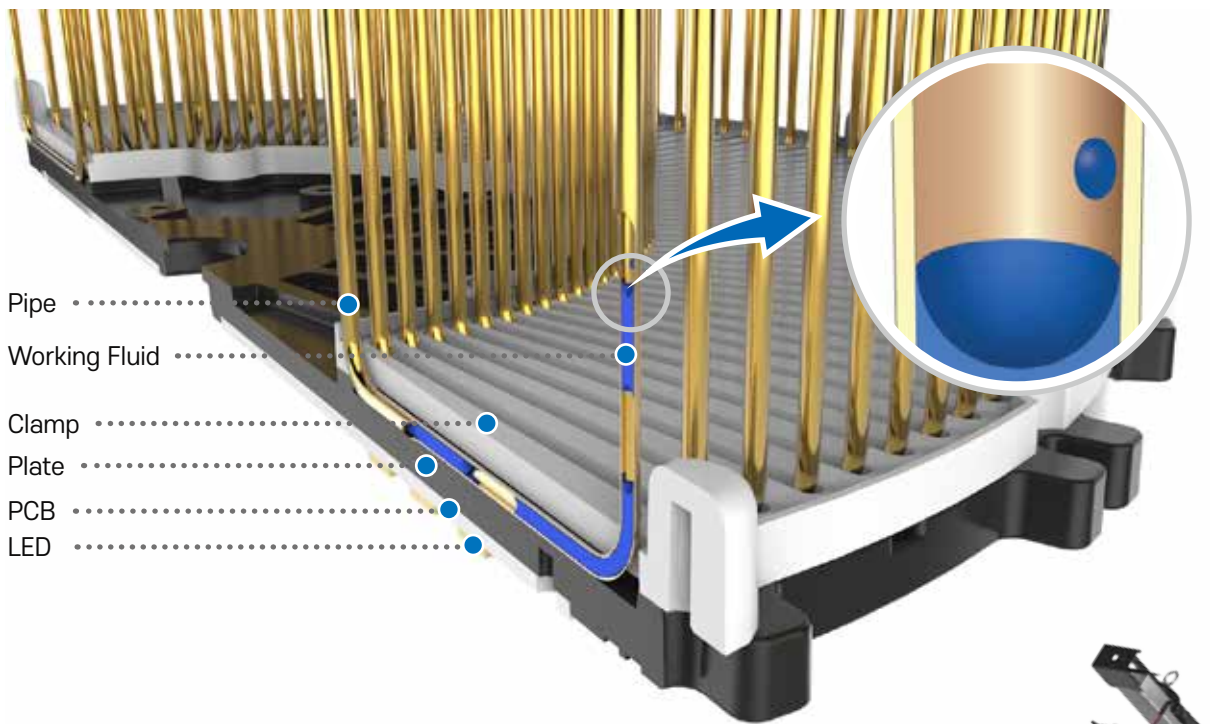

아이스파이프 기술

주요 기술 ①

= 유체동압 (Fluid Dynamic Pressure) 기술

**FDP를 통한 빠른 열 전달로
방열 효율을 높인
아이스파이프만의 특허 기술**

- 뛰어난 공기흐름으로 인한 우수한 열전달률
- 방열 면적 극대화
- 아이스파이프 열전도도 = 40,000 W/m·K
- 원자재 절감으로 무게 및 가격 감소

특허증

● 열 전달 속도 비교

알루미늄에 비해 아이스파이프 히트싱크의 열 전달 속도가 약 200배 빠릅니다.