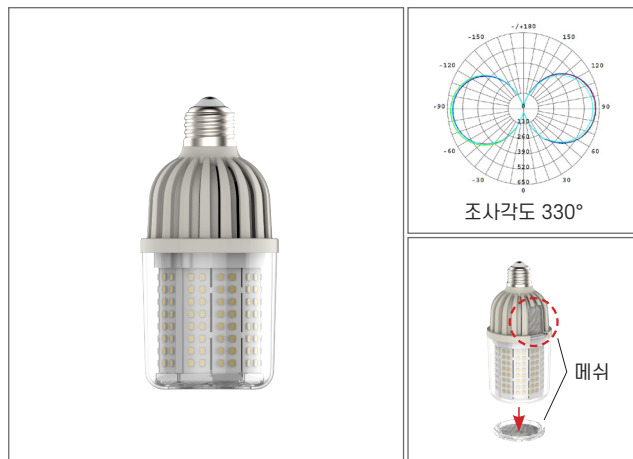

LED 별브

5700K

OB150NSc-35W

35W

제품 사양

| 모델명 | | OB150NSc-35W |
|--------|------------|---|
| 전기적 특성 | 정격전력 | 35 W |
| | 정격전압 | AC 100 - 240 V |
| | 정격주파수 | 50/60 Hz |
| | 역률(PF) | > 0.9 |
| | THD | < 15% |
| 구조적 특성 | 규격 | ø 71 x 150 mm |
| | 무게 | 205 g |
| | 몸체 재질 | PA6 |
| | 소켓 | E26 |
| | 작동 온도 | -20°C ~ 50°C (-4°F ~ 122°F) |
| 광학적 특성 | 설치 각도 | 360° |
| | 총광량 | 5,250 lm |
| | 광효율 | 150 lm/W |
| | 대체출력 | MH 70 ~ 100 W |
| | 색온도 | 5,700 K |
| | LED 칩 정격수명 | 50,000 시간 (상온 25°C 기준) *LED 칩 수명과 제품 수명은 차이가 있으며, 사용 온도가 높을 경우 수명이 짧아질 수 있습니다. |
| | 연색지수 | 80 Ra |

제품 특징

- 메탈할라이드등 70~100 W 대체
- 150 lm/W 의 높은 광효율
- 초경량 초소형 별브로 시공 편의성과 안전성 증대
- 투명 커버 적용으로 더욱 뛰어난 밝기 구현
- 벌레 등의 외부 물질 차단에 탁월한 메쉬 구조 적용
- 보안등 용으로 최적화된 별브
- RoHS 규격을 준수한 자외선, 수은 및 납 성분이 불검출 된 친환경 조명

설치 장소

주거단지