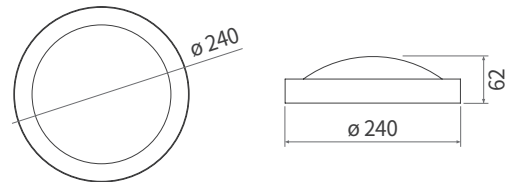

LED 실내조명

Z-CL-15e 15W

상시형

원형직부등

현관 / 복도 / 계단 / 베란다

제품 사양

모델명		Z-CL-15e
전기적 특성	정격전력	15 W
	정격전압	220 VAC ±10%
	정격주파수	60 Hz
	역률(PF)	≥ 0.95
구조적 특성	규격	ø 240 x 62 mm
	무게	650 g
	외함 재질	STEEL
	커버 재질	PC
	형태	직부등
용도	상시	
광학적 특성	총광량	≥ 1,575 lm
	광효율	≥ 105 lm/W
	색온도	5,700 K
	LED 칩 정격수명	50,000 시간 (상온 25°C 기준) <small>*LED 칩 수명과 제품 수명은 차이가 있으며, 사용 온도가 높을 경우 수명이 짧아질 수 있습니다.</small>
	연색지수	≥ 80 Ra

제품 도면

단품 박스

1 ea box

전체 박스

20 ea box

팔레트

1 Pallet : 4 x 6 x 20 = 480 EA

⚠ 주의 사항