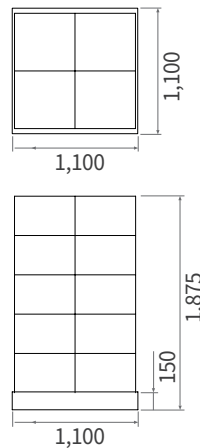

LED 실내조명

Z-CL-15e 15W

상시형

원형직부등

현관 / 복도 / 계단 / 베란다

제품 사양

모델명		Z-CL-15e
전기적 특성	정격전력	15 W
	정격전압	220 VAC ±10%
	정격주파수	60 Hz
	역률(PF)	≥ 0.95
구조적 특성	규격	ø 240 x 62 mm
	무게	650 g
	외함 재질	STEEL
	커버 재질	PC
	형태	직부등
용도	상시	
광학적 특성	총광량	≥ 1,575 lm
	광효율	≥ 105 lm/W
	색온도	5,700 K
	LED 칩 정격수명	50,000 시간 (상온 25°C 기준) <small>*LED 칩 수명과 제품 수명은 차이가 있으며, 사용 온도가 높을 경우 수명이 짧아질 수 있습니다.</small>
	연색지수	≥ 80 Ra

제품 도면

단품 박스

1 ea box

전체 박스

20 ea box

팔레트

1 Pallet : 4 x 6 x 20 = 480 EA

⚠ 주의 사항