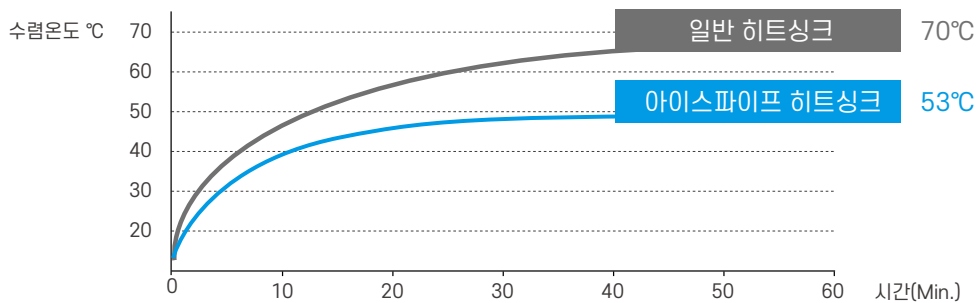

아이스파이프 기술

주요 기술 ①

= 유체동압 (Fluid Dynamic Pressure) 기술

FDP를 통한 빠른 열 전달로
방열 효율을 높인
아이스파이프만의 특허 기술

- 뛰어난 공기흐름으로 인한 우수한 열전달률
- 방열 면적 극대화
- 아이스파이프 열전도도 = 40,000 W/m·K
- 원자재 절감으로 무게 및 가격 감소

특허증

● 열 전달 속도 비교

알루미늄에 비해 아이스파이프 히트싱크의 열 전달 속도가 약 200배 빠릅니다.

● 히트싱크의 열저항 중량 승수값

같은 용량의 LED 등에서 열저항 중량 승수값 “1”미만이면 고효율 히트싱크라고 할 수 있으며, 중량을 최소화하고 온도를 크게 낮추었다는 뜻입니다.

$$V_{TWM} = \frac{T_m (°C) \times H_w (kgf)}{P (W)} < 1$$

- Tm(°C) : LED PCB 온도
- Hw(kgf) : 히트싱크의 중량
- P(W) : LED 등기구에 인가되는 총 소비전력

● 온도 비교

세계최초의 방열기술로 LED 온도를 대폭 낮추었습니다.

- 주변온도 : 24 °C
- 테스트 시료 : ICEPIPE 히트싱크와 동일 부피의 일반 히트싱크

클램프 기술

주요 기술 ②

= 진동세관형 히트싱크 가압결합 방열 기술

방향성 및 탄성력을 갖는 클램프를 이용한 독자적인 방열구조

- 진동세관형 히트싱크를 방열체로 사용하기 위해 기계적 결합법 고안
- 발열부와 히트싱크를 기계적 결합하여 내구성 우수
- 클램프의 탄성변형을 이용하여 가압조립
- 기존의 접착제(에폭시 등) 결합법에 대비하여 온도성능, 원재료 사용량 우수