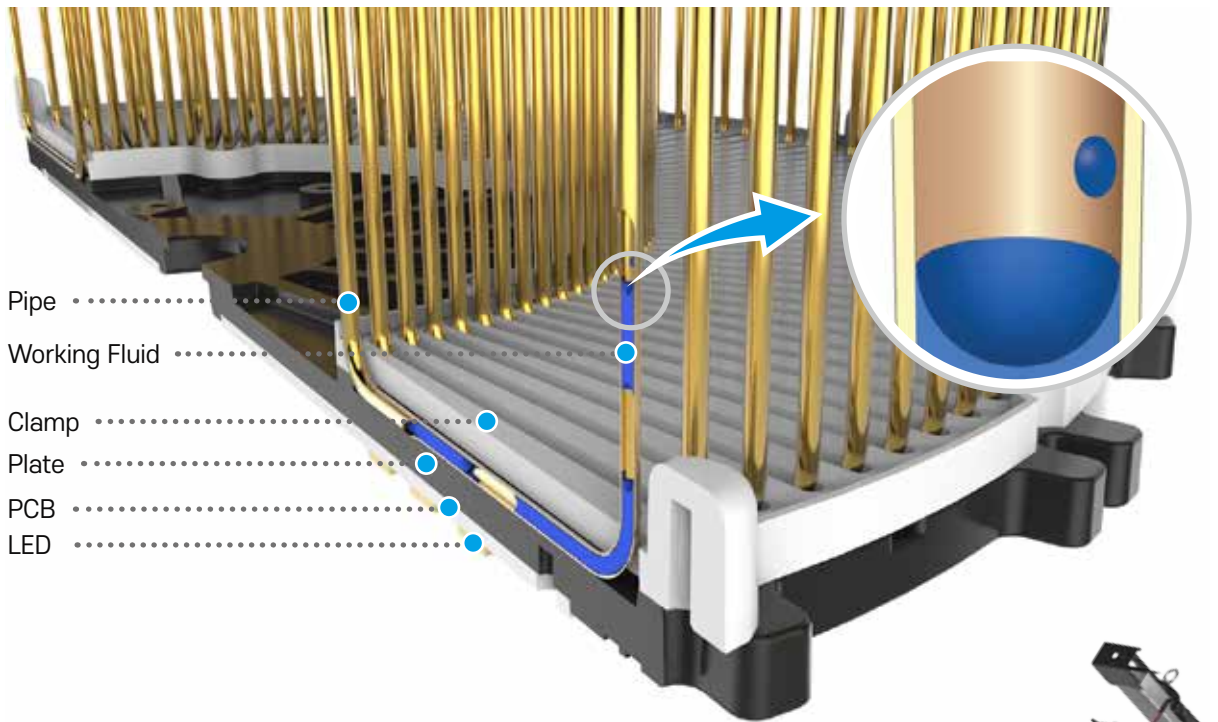

아이스파이프 기술

주요 기술 ①

= 유체동압 (Fluid Dynamic Pressure) 기술

FDP를 통한 빠른 열 전달로
방열 효율을 높인
아이스파이프만의 특허 기술

- 뛰어난 공기흐름으로 인한 우수한 열전달률
- 방열 면적 극대화
- 아이스파이프 열전도도 = 40,000 W/m·K
- 원자재 절감으로 무게 및 가격 감소

특허증

● 열 전달 속도 비교

알루미늄에 비해 아이스파이프 히트싱크의 열 전달 속도가 약 200배 빠릅니다.