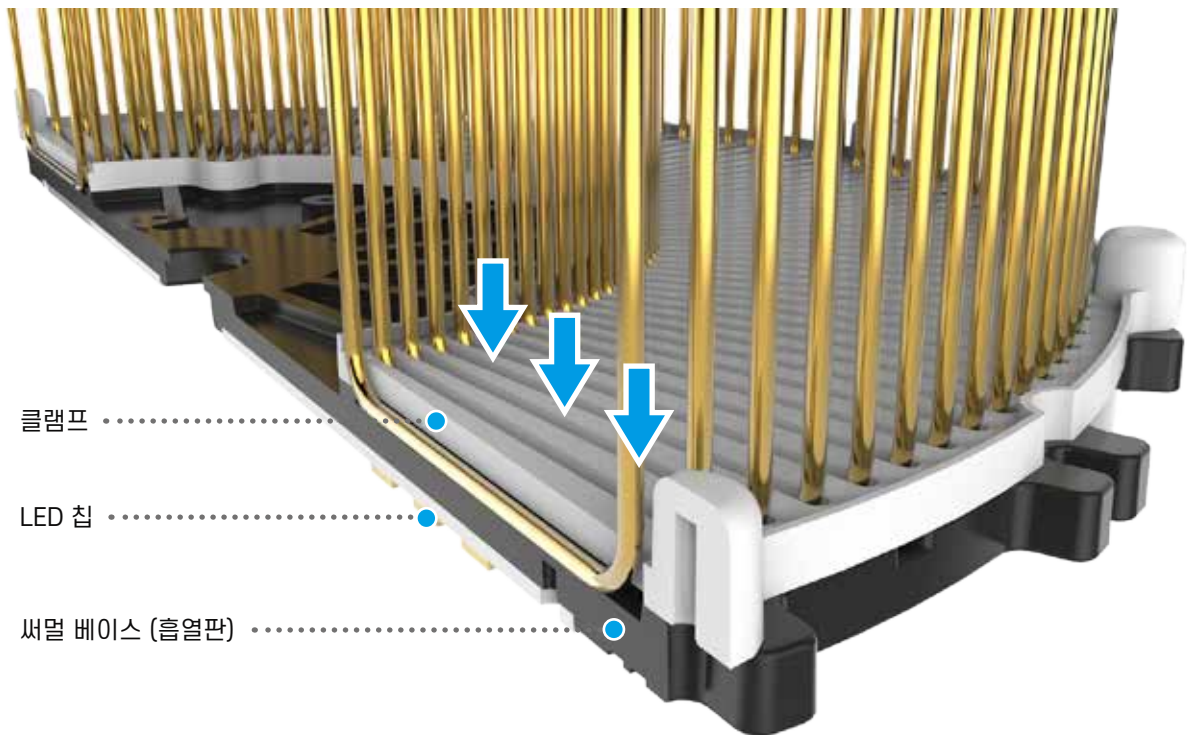

● 온도 비교

세계최초의 방열기술로 LED 온도를 대폭 낮추었습니다.

- 주변온도 : 24 °C
- 테스트 시료 : ICEPIPE 히트싱크와 동일 부피의 일반 히트싱크

클램프 기술

주요 기술 ②

= 진동세관형 히트싱크 가압결합 방열 기술

방향성 및 탄성력을 갖는 클램프를 이용한 독자적인 방열구조

- 진동세관형 히트싱크를 방열체로 사용하기 위해 기계적 결합법 고안
- 발열부와 히트싱크를 기계적 결합하여 내구성 우수
- 클램프의 탄성변형을 이용하여 가압조립
- 기존의 접착제(에폭시 등) 결합법에 대비하여 온도성능, 원재료 사용량 우수

특허증

녹색기술 인증서

중공통기 방열강화 기술

주요 기술 ③

**중공통기 방열강화
기술 특허가 적용 된
LED 램프**

- LED PCB를 각형으로 성형하여 내부 공기 흐름 통로를 형성
- 방열성능 강화를 위해 Fin Plate를 LED PCB 배면에 부착
- FAN을 통한 LED PCB 내부 흡기로 방열성능 극대화
- 다양한 등기구에 장소 제한 없이 사용 가능
- 구조, 전기, 광 특성, 낙하, 온도시험, 공장심사 등 적정 기준에 부합