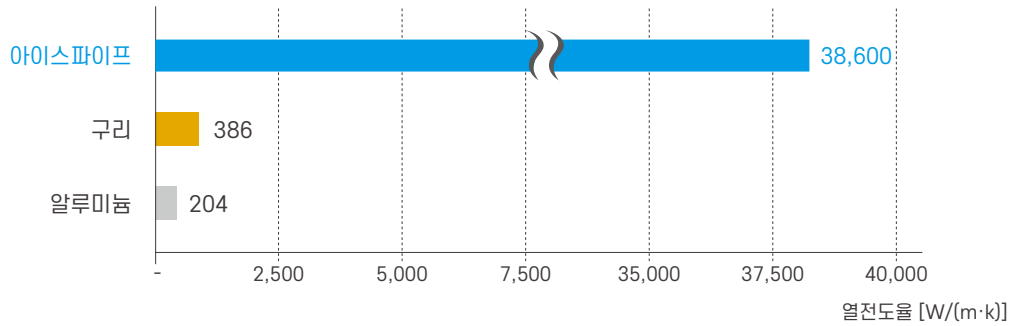

- 전시회명 : 일본 Lighting Fair 2019
- 일정 : 2019.03.05 ~ 03.08

참가현황

전시기간		전시회명
2023	06.21 ~ 06.23	국제 광융합 엑스포
2022	05.18 ~ 05.20	국제 전기전력 전시회 (EPTK)
2019	06.25 ~ 06.27	국제 LED & OLED 엑스포
	03.05 ~ 03.08	일본 Lighting Fair 2019
2018	10.27 ~ 10.30	홍콩 추계 조명 박람회 2018
	10.17 ~ 10.18	미국 Light Show West 2018
	09.12 ~ 09.16	대한민국 방위산업전 DX KOREA 2018
	08.26 ~ 08.29	미국 공공사업 박람회 (APWA 2018 PWX)
	06.26 ~ 06.28	국제 LED & OLED 엑스포
	03.18 ~ 03.23	독일 프랑크푸르트 국제 건축 조명 전시회
2017	10.27 ~ 10.30	홍콩 국제 조명 박람회
	10.08 ~ 10.12	UAE 두바이 정보통신 전시회 (GITEX, UAE)
	06.27 ~ 06.28	런던 공공 부문 박람회 (Public Sector Show, 영국)
	06.27 ~ 06.29	국제 LED & OLED 엑스포
	04.19 ~ 04.21	코리야 나라장터 엑스포
2016	09.22 ~ 09.24	그린 필리핀 (GREEN PHILIPPINES, 필리핀)
	06.22 ~ 06.25	국제 LED & OLED 엑스포
	03.13 ~ 03.18	독일 프랑크푸르트 국제 건축 조명 전시회
	03.01 ~ 03.03	북미 LED 박람회 (Strategies in light, 미국)
	02.24 ~ 02.26	미주 조명 엑스포 (ELA, 멕시코)
2015	11.17 ~ 11.21	에너지 대전 (킨텍스)
	10.27 ~ 10.30	홍콩 추계 조명 박람회
	10.21 ~ 10.22	LA LED 조명 박람회 (Light Show West, 미국)
	10.14 ~ 10.17	한국전자전
	10.07 ~ 10.10	인도네시아 LED 엑스포
	06.23 ~ 06.26	국제 LED 엑스포
2014	10.27 ~ 10.30	홍콩 추계 조명 박람회
	10.21 ~ 10.22	국제 LED 엑스포
	03.30 ~ 04.04	독일 프랑크푸르트 국제 건축 조명 전시회
2013	10.27 ~ 10.30	홍콩 추계 조명 박람회
	10.07 ~ 10.10	한국전자전
	06.25 ~ 06.28	국제 LED 엑스포
	06.09 ~ 06.12	광저우 국제 조명 전시회
	05.06 ~ 05.09	카타르 건축 전시회
	03.05 ~ 03.08	도쿄 조명 박람회

아이스파이프 기술

주요 기술 ①

= 유체동압 (Fluid Dynamic Pressure) 기술

FDP를 통한 빠른 열 전달로
방열 효율을 높인
아이스파이프만의 특허 기술

- 뛰어난 공기흐름으로 인한 우수한 열전달률
- 방열 면적 극대화
- 아이스파이프 열전도도 = 40,000 W/m·K
- 원자재 절감으로 무게 및 가격 감소

특허증

● 열 전달 속도 비교

알루미늄에 비해 아이스파이프 히트싱크의 열 전달 속도가 약 200배 빠릅니다.

● 히트싱크의 열저항 중량 승수값

같은 용량의 LED 등에서 열저항 중량 승수값 “1”미만이면 고효율 히트싱크라고 할 수 있으며, 중량을 최소화하고 온도를 크게 낮추었다는 뜻입니다.

$$V_{TWM} = \frac{T_m (°C) \times H_w (kgf)}{P (W)} < 1$$

- Tm(°C) : LED PCB 온도
- Hw(kgf) : 히트싱크의 중량
- P(W) : LED 등기구에 인가되는 총 소비전력