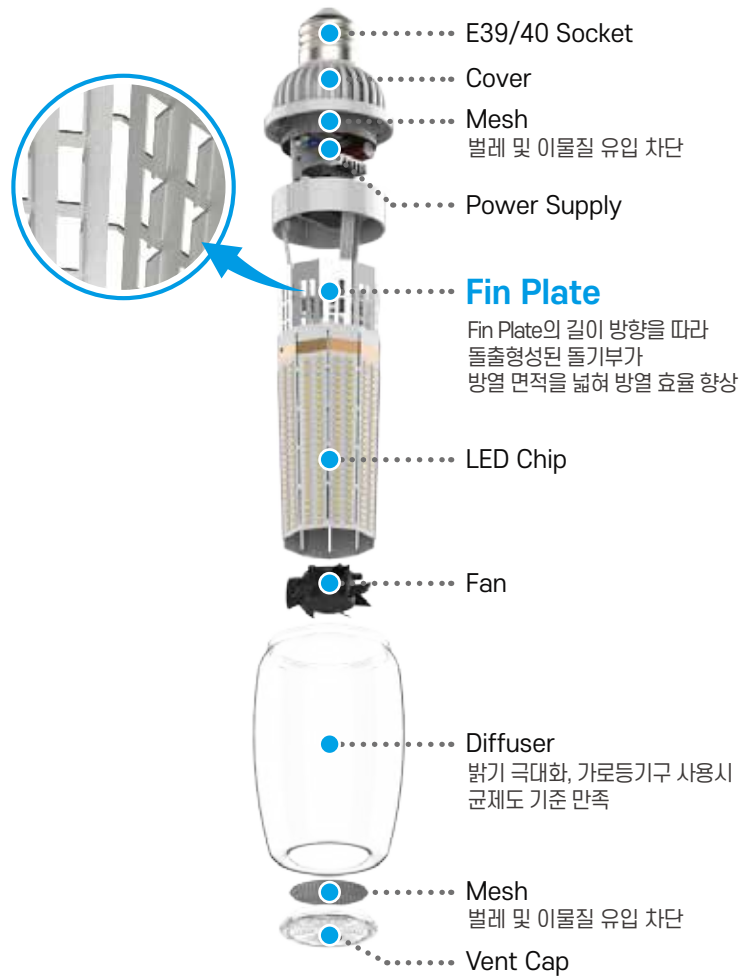

특허증

녹색기술 인증서

중공통기 방열강화 기술

주요 기술 ③

**중공통기 방열강화
기술 특허가 적용 된
LED 램프**

- LED PCB를 각형으로 성형하여 내부 공기 흐름 통로를 형성
- 방열성능 강화를 위해 Fin Plate를 LED PCB 배면에 부착
- FAN을 통한 LED PCB 내부 흡기로 방열성능 극대화
- 다양한 등기구에 장소 제한 없이 사용 가능
- 구조, 전기, 광 특성, 낙하, 온도시험, 공장심사 등 적정 기준에 부합